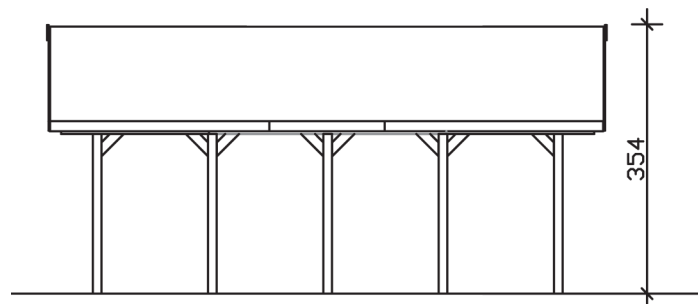

### Datenblatt / Baubeschreibung

<b>Material</b>	Nadelholz, imprägniert
<b>Farbbehandlung</b>	Grün imprägniert
<b>Aufstellbreite</b>	620 cm
<b>Aufstelltiefe</b>	750 cm
<b>Grundfläche</b>	46,50 m <sup>2</sup>
<b>Umbauter Raum</b>	134,62 m <sup>3</sup>
<b>Breite Sockelmaß</b>	553 cm
<b>Tiefe Sockelmaß</b>	619 cm
<b>Durchfahrtshöhe vorne</b>	215 cm
<b>Durchfahrtshöhe hinten</b>	215 cm
<b>Durchfahrtsbreite</b>	530 cm
<b>Firsthöhe</b>	354 cm
<b>Traufenhöhe</b>	225 cm
<b>Schneelast</b>	1,30 kN/m <sup>2</sup>
<b>Dachfläche</b>	49,50 m <sup>2</sup>
<b>Dachneigung</b>	22 °
<b>Dacheindeckung</b>	Dachlattung (für Ziegeleindeckung)
<b>Wasserablauf</b>	zur Seite
<b>Pfostenabstand Tiefe</b>	141 cm
<b>Pfostenanzahl</b>	10

<b>Oberfläche Holz</b>	155,79 m <sup>2</sup>
<b>Anzahl Packstücke</b>	1
<b>Verpackungsgewicht gesamt</b>	1004,000 kg
<b>Verpackungsmaße</b>	Paket 1: 120 cm x 560 cm x 65 cm 1.004,0 kg
<b>Artikelnummer</b>	325849-99-30
<b>EAN-Nummer</b>	4018211325849

**WALLGAU**  
**620 x 750 cm**

Ansicht  
vorne

Schnitt

Grundriss

## WALLGAU 620 x 750 cm

Schnitte und Ansichten Maßstab 1:100