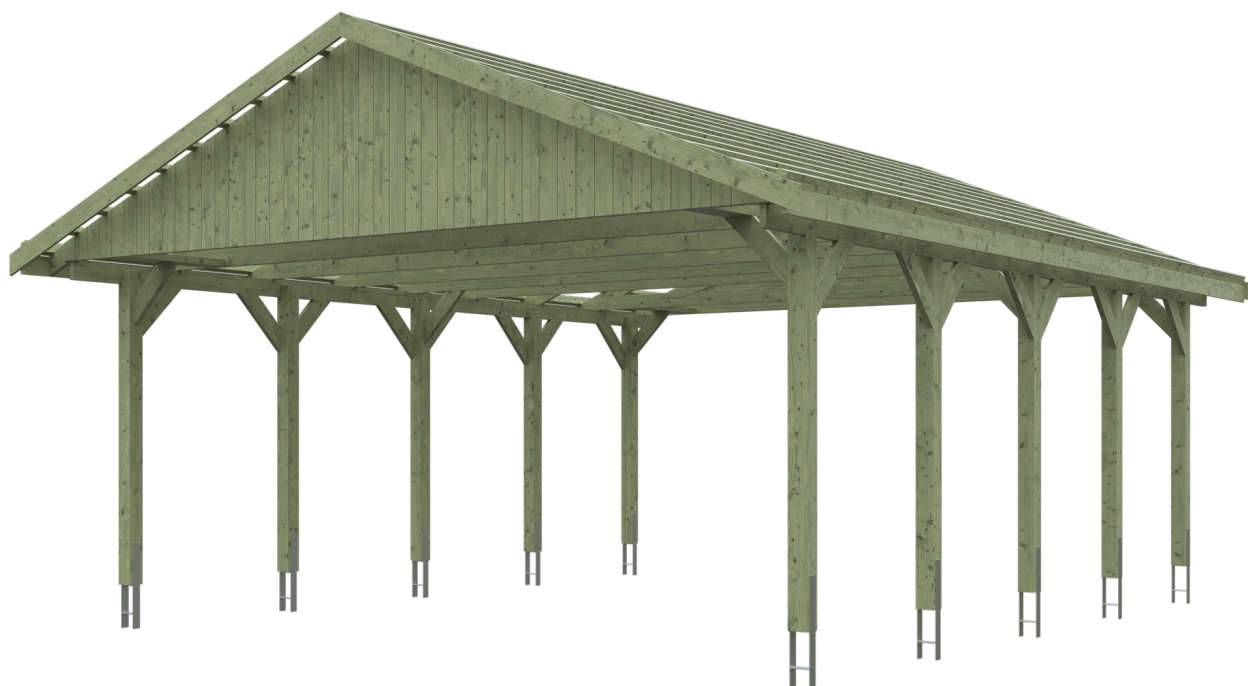

## Satteldach-Carport

Carport  
**WALLGAU**  
 620 x 750 cm

*Gestaltungsbeispiel*

- Konstruktion aus imprägniertem Nadelholz
- Grün imprägniert
- Sparrendach mit Dachlatten (ohne Dachziegel)
- Pfosten 11,5 x 11,5 cm

## CARPORT WALLGAU 620 x 750 cm

### Datenblatt / Baubeschreibung

<b>Material</b>	Nadelholz, imprägniert
<b>Farbbehandlung</b>	Grün imprägniert
<b>Aufstellbreite</b>	620 cm
<b>Aufstelltiefe</b>	750 cm
<b>Grundfläche</b>	46,50 m <sup>2</sup>
<b>Umbauter Raum</b>	134,62 m <sup>3</sup>
<b>Breite Sockelmaß</b>	553 cm
<b>Tiefe Sockelmaß</b>	619 cm
<b>Durchfahrtshöhe vorne</b>	215 cm
<b>Durchfahrtshöhe hinten</b>	215 cm
<b>Durchfahrtsbreite</b>	530 cm
<b>Firsthöhe</b>	354 cm
<b>Traufenhöhe</b>	225 cm
<b>Schneelast</b>	1,30 kN/m <sup>2</sup>
<b>Dachfläche</b>	49,50 m <sup>2</sup>
<b>Dachneigung</b>	22 °
<b>Dacheindeckung</b>	Dachlattung (für Ziegeleindeckung)
<b>Wasserablauf</b>	zur Seite
<b>Pfostenabstand Tiefe</b>	141 cm
<b>Pfostenanzahl</b>	10

**WALLGAU**  
**620 x 750 cm**

Ansicht  
vorne

Schnitt

Grundriss