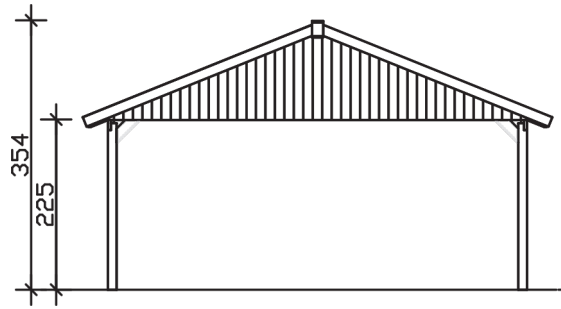

## Satteldach-Carport

Carport  
**WALLGAU**  
 620 x 750 cm

*Gestaltungsbeispiel*

- Konstruktion aus imprägniertem Nadelholz
- Grün imprägniert
- Sparrendach mit Dachlatten (ohne Dachziegel)
- Pfosten 11,5 x 11,5 cm

## CARPORT WALLGAU 620 x 750 cm

### Datenblatt / Baubeschreibung

<b>Material</b>	Nadelholz, imprägniert
<b>Farbbehandlung</b>	Grün imprägniert
<b>Aufstellbreite</b>	620 cm
<b>Aufstelltiefe</b>	750 cm
<b>Grundfläche</b>	46,50 m <sup>2</sup>
<b>Umbauter Raum</b>	134,62 m <sup>3</sup>
<b>Breite Sockelmaß</b>	553 cm
<b>Tiefe Sockelmaß</b>	619 cm
<b>Durchfahrtshöhe vorne</b>	215 cm
<b>Durchfahrtshöhe hinten</b>	215 cm
<b>Durchfahrtsbreite</b>	530 cm
<b>Firsthöhe</b>	354 cm
<b>Traufenhöhe</b>	225 cm
<b>Schneelast</b>	1,30 kN/m <sup>2</sup>
<b>Dachfläche</b>	49,50 m <sup>2</sup>
<b>Dachneigung</b>	22 °
<b>Dacheindeckung</b>	Dachlattung (für Ziegeleindeckung)
<b>Wasserablauf</b>	zur Seite
<b>Pfostenabstand Tiefe</b>	141 cm
<b>Pfostenanzahl</b>	10

**WALLGAU**  
**620 x 750 cm**

Ansicht  
vorne

Schnitt

Grundriss