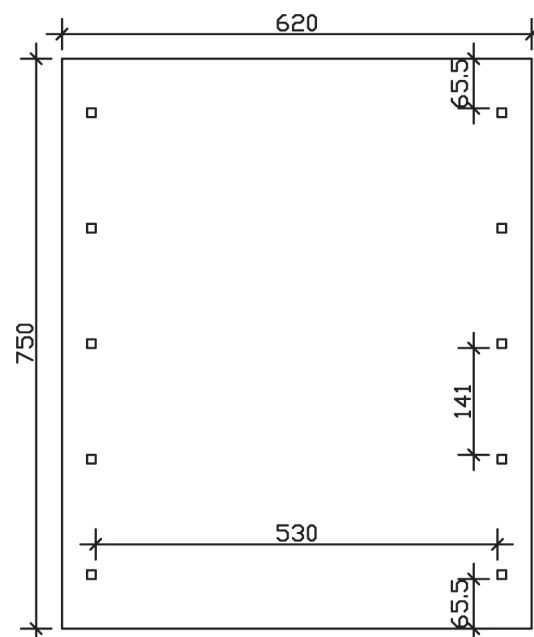

### Datenblatt / Baubeschreibung

<b>Material</b>	Nadelholz, imprägniert
<b>Farbbehandlung</b>	Grün imprägniert
<b>Aufstellbreite</b>	620 cm
<b>Aufstelltiefe</b>	750 cm
<b>Grundfläche</b>	46,50 m <sup>2</sup>
<b>Umbauter Raum</b>	134,62 m <sup>3</sup>
<b>Breite Sockelmaß</b>	553 cm
<b>Tiefe Sockelmaß</b>	619 cm
<b>Durchfahrtshöhe vorne</b>	215 cm
<b>Durchfahrtshöhe hinten</b>	215 cm
<b>Durchfahrtsbreite</b>	530 cm
<b>Firsthöhe</b>	354 cm
<b>Traufenhöhe</b>	225 cm
<b>Schneelast</b>	1,30 kN/m <sup>2</sup>
<b>Dachfläche</b>	49,50 m <sup>2</sup>
<b>Dachneigung</b>	22 °
<b>Dacheindeckung</b>	Dachlattung (für Ziegeleindeckung)
<b>Wasserablauf</b>	zur Seite
<b>Pfostenabstand Tiefe</b>	141 cm
<b>Pfostenanzahl</b>	10

<b>Oberfläche Holz</b>	155,79 m <sup>2</sup>
<b>Anzahl Packstücke</b>	1
<b>Verpackungsgewicht gesamt</b>	1004,000 kg
<b>Verpackungsmaße</b>	Paket 1: 120 cm x 560 cm x 65 cm 1.004,0 kg
<b>Artikelnummer</b>	325849-99-30
<b>EAN-Nummer</b>	4018211325849

**WALLGAU**  
**620 x 750 cm**

Ansicht  
vorne

Schnitt

Grundriss

## WALLGAU 620 x 750 cm

Schnitte und Ansichten Maßstab 1:100