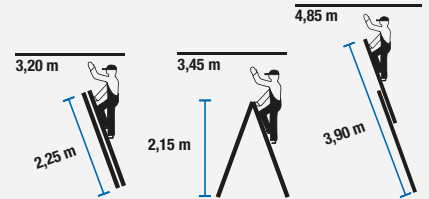

CORDA Mehrzweckleiter • Multipurpose ladder • Drabina rozstawno-przystawna • Žebřík víceúčelový 2-dílný • Többcéllú létra
• Универсальная лестница • Escaleras multipropósito • Echelle 2 plans

Art.-No. 030283

(ca. m)

 2 x 8

 8,2 kg

Art.-No. 030221

(ca. m)

 2 x 11

 11,2 kg