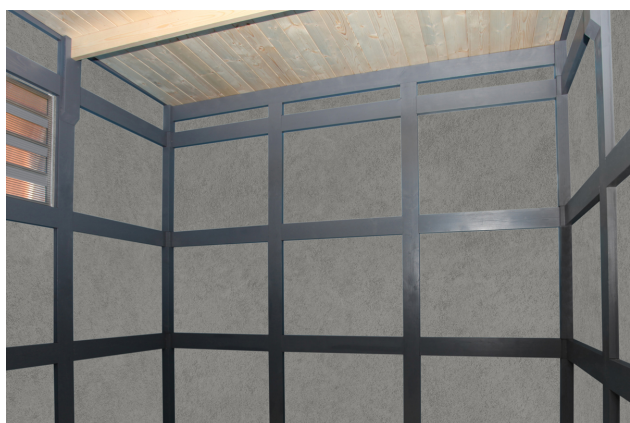

# BRISBANE 3

Witterungsbeständige Fassadenplatten

Gartenhaus  
**BRISBANE 3**  
253 x 253 cm

*Gestaltungsbeispiel*

- Platten zugeschnitten und vorgebohrt
- Farbe Schiefergrau
- Montage auf Holzrahmenkonstruktion
- Fensterelemente mit Doppelstegplatten in bronze

## GARTENHAUS BRISBANE 3 253 x 253 cm

### Datenblatt / Baubeschreibung

<b>Wandstärke</b>	10 mm
<b>Farbbehandlung</b>	Die Fassadenplatten sind von außen, der Rahmen allseitig schiefergrau farbbehandelt. Die Dachschalung, die Pfetten sowie die Schnittkanten werden produktionsbedingt unbehandelt geliefert.
<b>Eckverbindung</b>	Holzrahmenkonstruktion
<b>Windverband</b>	Holzrahmenkonstruktion
<b>Montagematerial</b>	inklusive
<b>Eisenteile</b>	verzinkt
<b>Aufstellbreite</b>	253 cm
<b>Aufstelltiefe</b>	253 cm
<b>Außenbreite (inkl. Dachüberstand)</b>	253 cm
<b>Außentiefe (inkl. Dachüberstand)</b>	253 cm
<b>Seitenwandhöhe</b>	223 cm
<b>Firsthöhe</b>	223 cm
<b>Anzahl Räume</b>	1
<b>Stauboden</b>	nein
<b>Grundfläche</b>	6,40 m <sup>2</sup>
<b>umbauter Raum (ohne Vordach)</b>	14,27 m <sup>3</sup>
<b>Fußboden</b>	Optional erhältlich
<b>Dachaufbau</b>	19 mm Profilschalung mit Nut und Feder