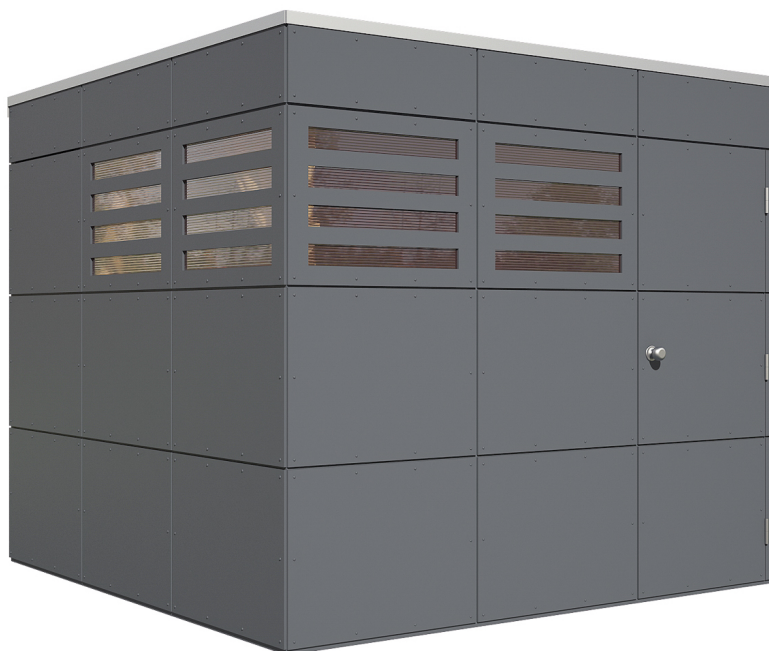

# BRISBANE 3

Witterungsbeständige Fassadenplatten

Gartenhaus  
**BRISBANE 3**  
253 x 253 cm

*Gestaltungsbeispiel*

- Platten zugeschnitten und vorgebohrt
- Farbe Schiefergrau
- Montage auf Holzrahmenkonstruktion
- Fensterelemente mit Doppelstegplatten in bronze

## GARTENHAUS BRISBANE 3 253 x 253 cm

### Datenblatt / Baubeschreibung

<b>Wandstärke</b>	10 mm
<b>Farbbehandlung</b>	Die Fassadenplatten sind von außen, der Rahmen allseitig schiefergrau farbbehandelt. Die Dachschalung, die Pfetten sowie die Schnittkanten werden produktionsbedingt unbehandelt geliefert.
<b>Eckverbindung</b>	Holzrahmenkonstruktion
<b>Windverband</b>	Holzrahmenkonstruktion
<b>Montagematerial</b>	inklusive
<b>Eisenteile</b>	verzinkt
<b>Aufstellbreite</b>	253 cm
<b>Aufstelltiefe</b>	253 cm
<b>Außenbreite (inkl. Dachüberstand)</b>	253 cm
<b>Außentiefe (inkl. Dachüberstand)</b>	253 cm
<b>Seitenwandhöhe</b>	223 cm
<b>Firsthöhe</b>	223 cm
<b>Anzahl Räume</b>	1
<b>Stauboden</b>	nein
<b>Grundfläche</b>	6,40 m <sup>2</sup>
<b>umbauter Raum (ohne Vordach)</b>	14,27 m <sup>3</sup>
<b>Fußboden</b>	Optional erhältlich
<b>Dachaufbau</b>	19 mm Profilschalung mit Nut und Feder

<b>Dachform</b>	Flachdach
<b>Dachneigung</b>	2 °
<b>Schneelast</b>	0,85 kN/m <sup>2</sup>
<b>Dachüberstand hinten</b>	4 cm
<b>Dachfläche</b>	6,40 m <sup>2</sup>
<b>Dacheindeckung</b>	KSK-M Dachbahn
<b>Türen</b>	1x Einzeltür, geschlossen (74 x 184 cm)
<b>Fenster</b>	4x Fensterelement, feststehend ()
<b>Artikelnummer</b>	560424
<b>EAN-Nummer</b>	4018211560424
<b>Verpackungsmaße</b>	Paket 1: 120 cm x 260 cm x 55 cm 510,0 kg
<b>Garantie</b>	5 Jahre gemäß unseren Garantiebedingungen
<b>nicht im Lieferumfang enthalten</b>	Fußboden, Grundlager, Beton, Verankerung Grundlager mit Untergrund (Fundament)