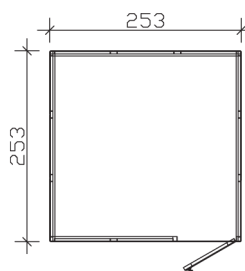

### Datenblatt / Baubeschreibung

<b>Wandstärke</b>	10 mm
<b>Farbbehandlung</b>	Die Fassadenplatten sind von außen, der Rahmen allseitig schiefergrau farbbehandelt. Die Dachschalung, die Pfetten sowie die Schnittkanten werden produktionsbedingt unbehandelt geliefert.
<b>Eckverbindung</b>	Holzrahmenkonstruktion
<b>Windverband</b>	Holzrahmenkonstruktion
<b>Montagematerial</b>	inklusive
<b>Eisenteile</b>	verzinkt
<b>Aufstellbreite</b>	253 cm
<b>Aufstelltiefe</b>	253 cm
<b>Außenbreite (inkl. Dachüberstand)</b>	253 cm
<b>Außentiefe (inkl. Dachüberstand)</b>	253 cm
<b>Seitenwandhöhe</b>	223 cm
<b>Firsthöhe</b>	223 cm
<b>Anzahl Räume</b>	1
<b>Stauboden</b>	nein
<b>Grundfläche</b>	6,40 m <sup>2</sup>
<b>umbauter Raum (ohne Vordach)</b>	14,27 m <sup>3</sup>
<b>Fußboden</b>	Optional erhältlich
<b>Dachaufbau</b>	19 mm Profilschalung mit Nut und Feder

### 253 x 253 cm

Schnitt

Grundriss

**BRISBANE 3**  
253 x 253 cm

Schnitte und Ansichten Maßstab 1:100

Ansicht  
vorne

Ansicht  
rechts

## BRISBANE 3

253 x 253 cm

Schnitte und Ansichten Maßstab 1:100

Ansicht  
hinten

Ansicht  
links

## BRISBANE 3

253 x 253 cm

Schnitte und Ansichten Maßstab 1:100