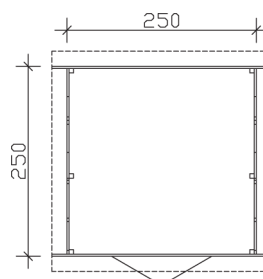

Datenblatt / Baubeschreibung

Wandstärke	28 mm
Farbbehandlung	Die Blockbohlen und Eckblenden sowie die Türen und Fenster sind von außen, die Dachblenden beidseitig farbbehandelt. Die Innenseiten der Blockbohlen sowie Schnittkanten, Fußboden, Dachschalung und Pfetten sind produktionsbedingt unbehandelt.
Eckverbindung	Trend, stumpf gestoßen
Windverband	Eckpfosten mit Verschraubung
Montagematerial	inklusive
Eisenteile	verzinkt
Aufstellbreite	250 cm
Aufstelltiefe	250 cm
Außenbreite (inkl. Dachüberstand)	290 cm
Außentiefe (inkl. Dachüberstand)	290 cm
Seitenwandhöhe	235 cm
Firsthöhe	297 cm
Anzahl Räume	1
Stauboden	nein
Grundfläche	6,25 m ²
umbauter Raum (ohne Vordach)	15,8 m ³
Wandfläche außen	25,05 m ²
Fußboden	19 mm Holzdielen, unbehandelt

Grundlager	60 x 60 mm, imprägniert
Dachaufbau	19 mm Profilschalung mit Nut und Feder
Dachform	Pulldach
Dachneigung	8 / 20 °
Schneelast	0,85 kN/m ²
Windstaudruck q	0,65 kN/m ²
Dachüberstand vorne	20 cm
Dachüberstand seitlich	20 cm
Dachüberstand hinten	20 cm
Dachfläche	9,29 m ²
Dacheindeckung	Eine Lage Dachpappe zur Ersteindeckung
Dachbahnbedarf á 5m²	4 Rollen
Türen	1x Doppeltür, Kassette (123,4 x 193 cm)
Fenster	1x Fensterelement, feststehend ()
Artikelnummer	603558-15
EAN-Nummer	4018211033225
Verpackungsmaße	Paket 1: 120 cm x 301 cm x 43 cm 620,0 kg
Garantie	5 Jahre gemäß unseren Garantiebedingungen
nicht im Lieferumfang enthalten	Beton, Verankerung Grundlager mit Untergrund (Fundament)

GENT
250 x 250 cm

Schnitt

Grundriss

GENT
250 x 250 cm

Schnitte und Ansichten Maßstab 1:100

Ansicht
vorne

Ansicht
rechts

GENT
250 x 250 cm

Schnitte und Ansichten Maßstab 1:100

Ansicht
hinten

Ansicht
links

GENT
250 x 250 cm

Schnitte und Ansichten Maßstab 1:100