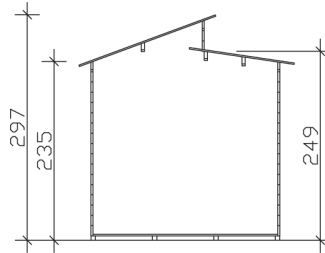

Schnitt

Grundriss

GENT
250 x 250 cm

Schnitte und Ansichten Maßstab 1:100