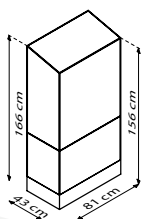

POLIS

**KURZ & KNAPP**

- ✓ *Gewächshaus für den Balkon*
- ✓ *Geteilte Schiebetüren für getrennte Bedienung beider Fächer*
- ✓ *Der praktische Regalboden erweitert die Nutzfläche*
- ✓ *Zusätzlicher Regalboden in passenden Farben für noch mehr Nutzfläche optional erhältlich*
- ✓ *Aufstellbares Dachfenster*
- ✓ *Zwei getrennt bedienbare Fächer*
- ✓ *Verglasung mit Sicherheitsglas, kristallklar (ESG) oder Hohlkammerplatten (HKP) möglich*
- ✓ *Inkl. Regalboden und Boden; Optional mit Bodenrahmen (H 12,5 cm) oder Rollfundament erhältlich*

**TECHNISCHE DATEN**

<b>Hausart:</b>	Balkongewächshaus
<b>Art:</b>	Besonderes Modell
<b>Größen:</b>	1
<b>Verglasungsarten:</b>	HKP ca. 4 mm; ESG ca. 3 mm
<b>Glashaltetechnik:</b>	Einschubtechnik (Klammer- und Halteleistenfrei)
<b>Farben:</b>	Alu eloxiert; Schwarz pulverbeschichtet
<b>Dachfenster:</b>	1
<b>Außenmaß:</b>	B 81 x H 166 cm (Bodenrahmen) B 81 x H 168 cm (Rollfundament)
<b>Traufenhöhe:</b>	H 156 cm (Bodenrahmen) H 158 cm (Rollfundament)
<b>Türöffnung:</b>	B 35 x H 95 cm (oben) B 35 x H 36 cm (unten)