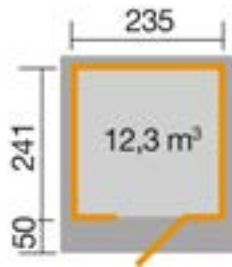

Gartenhaus

172.2424.45010

EAN 4004581524654

Schraubensystem
grau

Technische Daten

Sockelmaß (cm)	235 x 241
Maß über alles (cm)	275 x 314
Höhe gesamt (cm)	226
Firsthöhe (cm)	226
Seitenwandhöhe (cm)	217
Rückwandhöhe (cm)	217
Grundfläche (m²)	5,6
umbauter Raum (m³)	12,3

Dach und Boden

Dachfläche (m²)	8,64
Dachgefälle (Grad)	1,00
Dachstärke (mm)	18,5
max. zulässige Schneelast si (kN/m²)	0,75
Vordachlänge (cm)	50
Dachüberstand seitlich (cm)	22,5
Dachüberstand hinten (cm)	12
Fußbodenstärke (mm)	18,5

Dacheindeckung

Dachmaterial	Massivholz
Dacheindeckung	-
Optional Anzahl Dachbahnen	3
Optional Anzahl Schindelpakete	-

Tür und Fenster

1	Haupttür	Einzeltür mit Drückergarnitur und Profilzylinder	81 x 173 cm lichtes Maß	Echtglas
---	----------	--	----------------------------	----------

Verpackung

Länge (cm)	Breite (cm)	Höhe (cm)	Gewicht (kg)
315	120	60	545