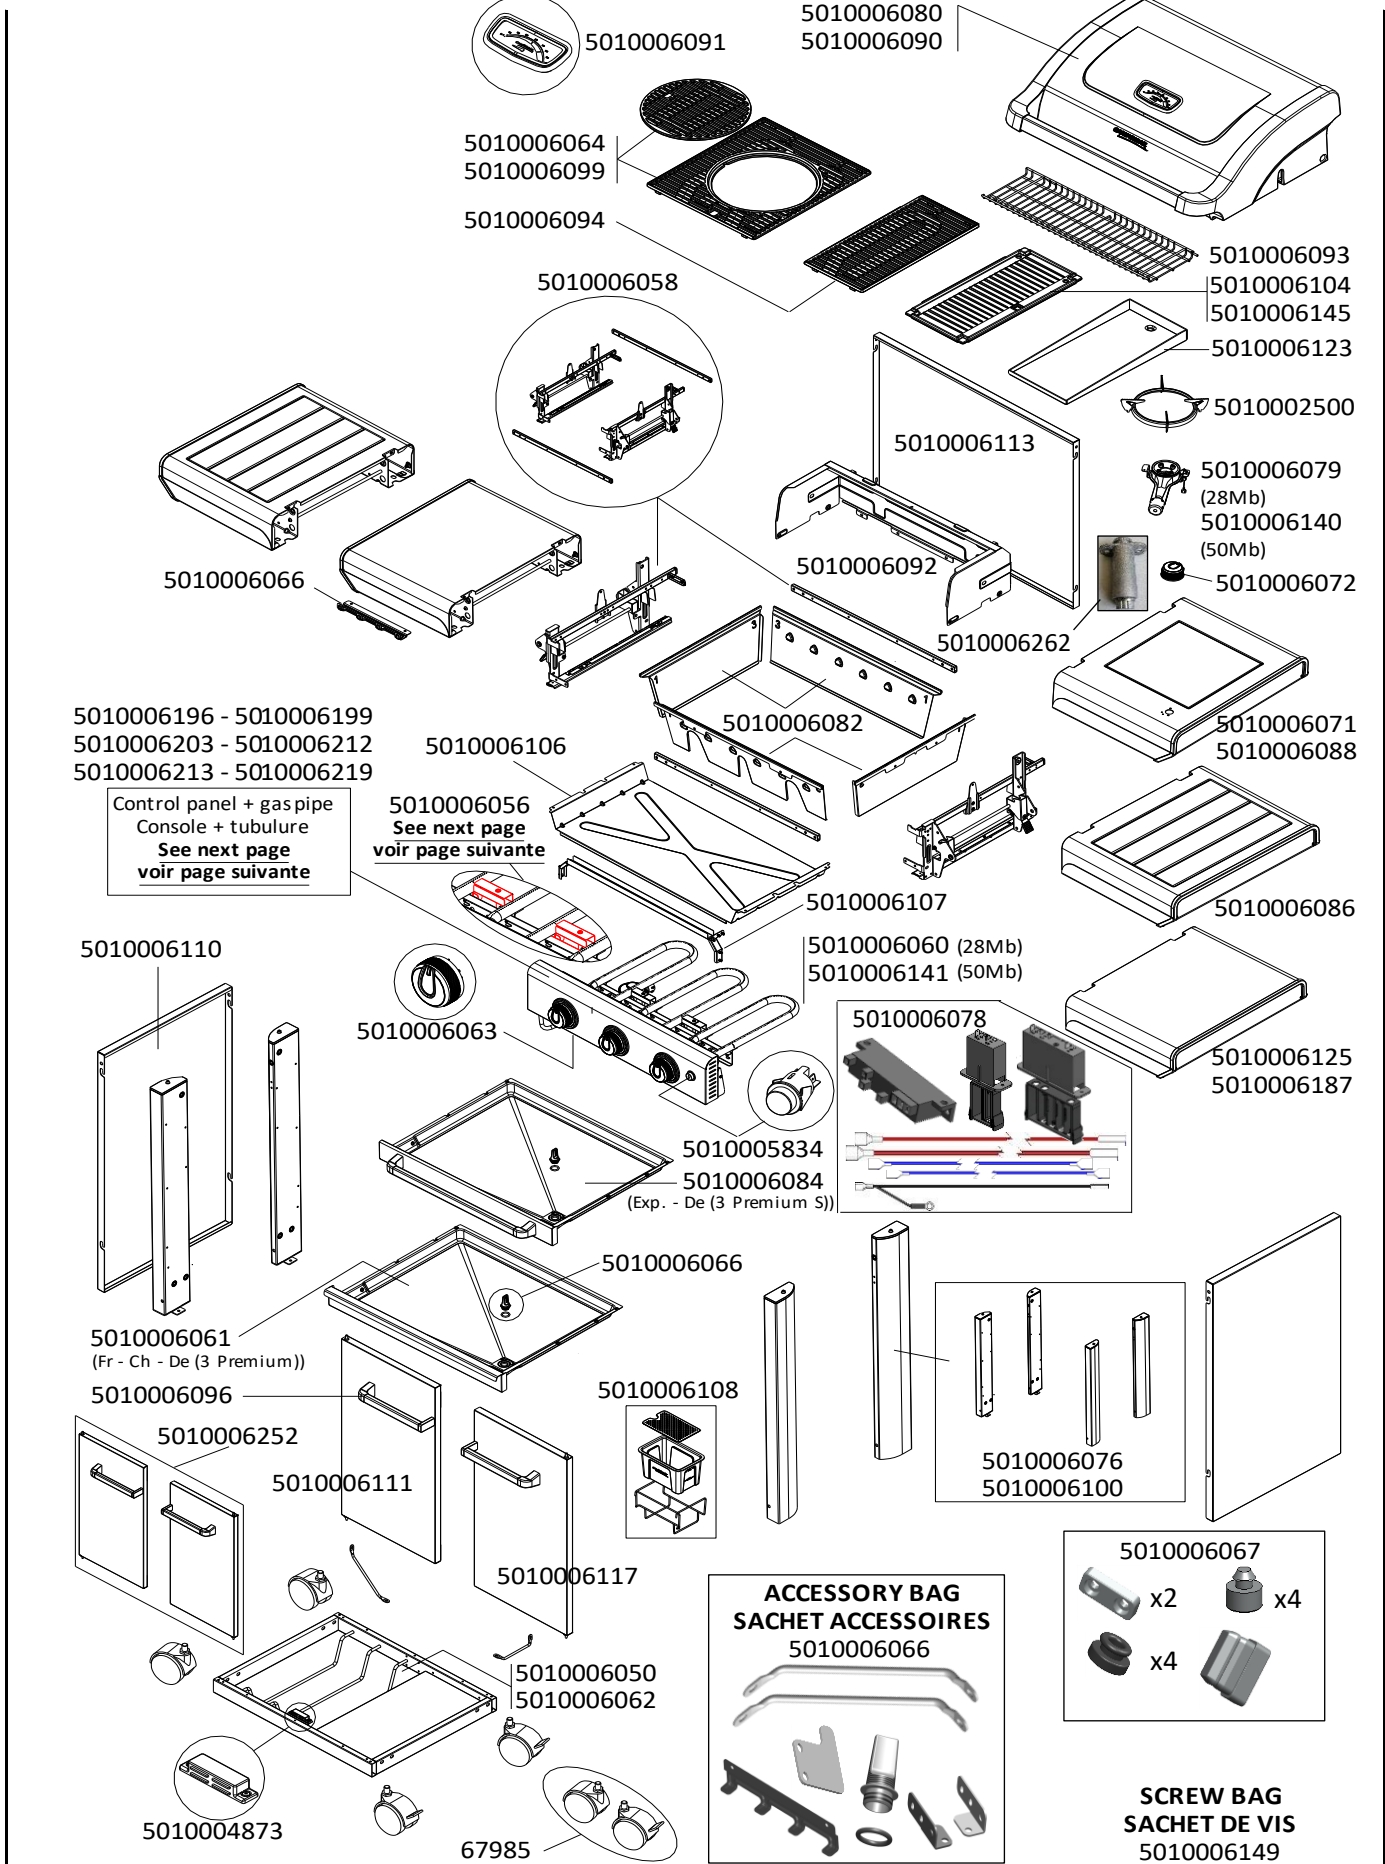

**BARBECUES :
3 SERIES PREMIUM -
PREMIUM S - PREMIUM W**