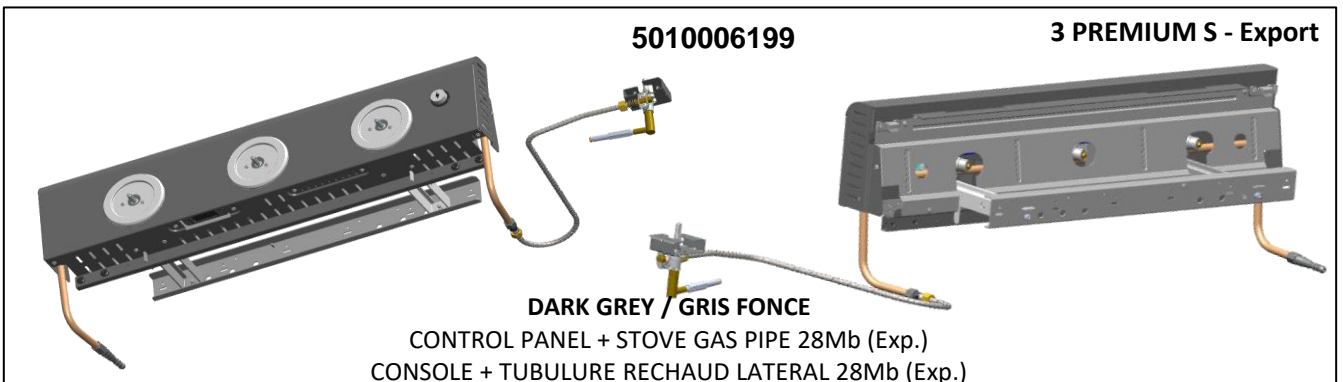

5010006196 - 5010006199 - 5010006203

6010006212 - 5010006213 - 5010006219

CONTROL PANELS + GAS PIPE / CONSOLE + TUBULURE GAZ

**BARBECUES :
3 SERIES PREMIUM -
PREMIUM S - PREMIUM W**

5010006213 **3 PREMIUM S - De**

BLACK / NOIR
CONTROL PANEL + STOVE GAS PIPE 50Mb (De)
CONSOLE + TUBULURE RECHAUD LATERAL 50Mb (De)

5010006219 **3 PREMIUM - Ch**

DARK GREY / GRIS FONCE
CONTROL PANEL + GAS PIPE 28Mb (Ch)
CONSOLE + TUBULURE 28Mb (Ch)

5010006056
5 ELECTRODES + 2 HOUSINGS + 2 SCREWS
5 ELECTRODES + 2 SUPPORTS + 2 VIS

x 2
+ 2 Screws / Vis

Flat connector
Connecteur plat

L = 400 mm **2**
L = 600 mm **1**

L = 750 mm
L = 750 mm

Round connector
Connecteur rond