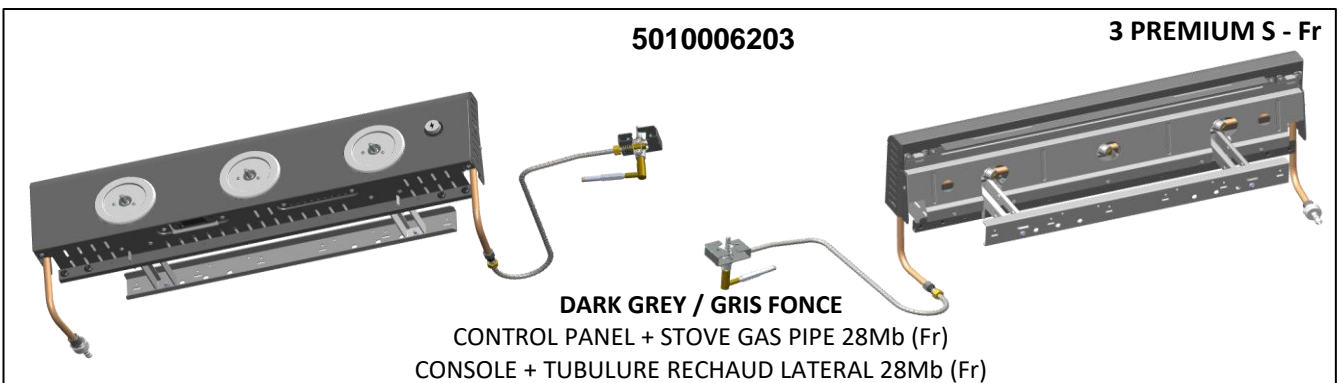

5010006196 - 5010006199 - 5010006203

6010006212 - 5010006213 - 5010006219

CONTROL PANELS + GAS PIPE / CONSOLE + TUBULURE GAZ

**BARBECUES :
3 SERIES PREMIUM -
PREMIUM S - PREMIUM W**

5010006213 **3 PREMIUM S - De**

BLACK / NOIR
CONTROL PANEL + STOVE GAS PIPE 50Mb (De)
CONSOLE + TUBULURE RECHAUD LATERAL 50Mb (De)

5010006219 **3 PREMIUM - Ch**

DARK GREY / GRIS FONCE
CONTROL PANEL + GAS PIPE 28Mb (Ch)
CONSOLE + TUBULURE 28Mb (Ch)

5010006056
5 ELECTRODES + 2 HOUSINGS + 2 SCREWS
5 ELECTRODES + 2 SUPPORTS + 2 VIS

x 2
+ 2 Screws / Vis

Flat connector
Connecteur plat

L = 400 mm **2**
L = 600 mm **1**

L = 750 mm
L = 750 mm

Round connector
Connecteur rond