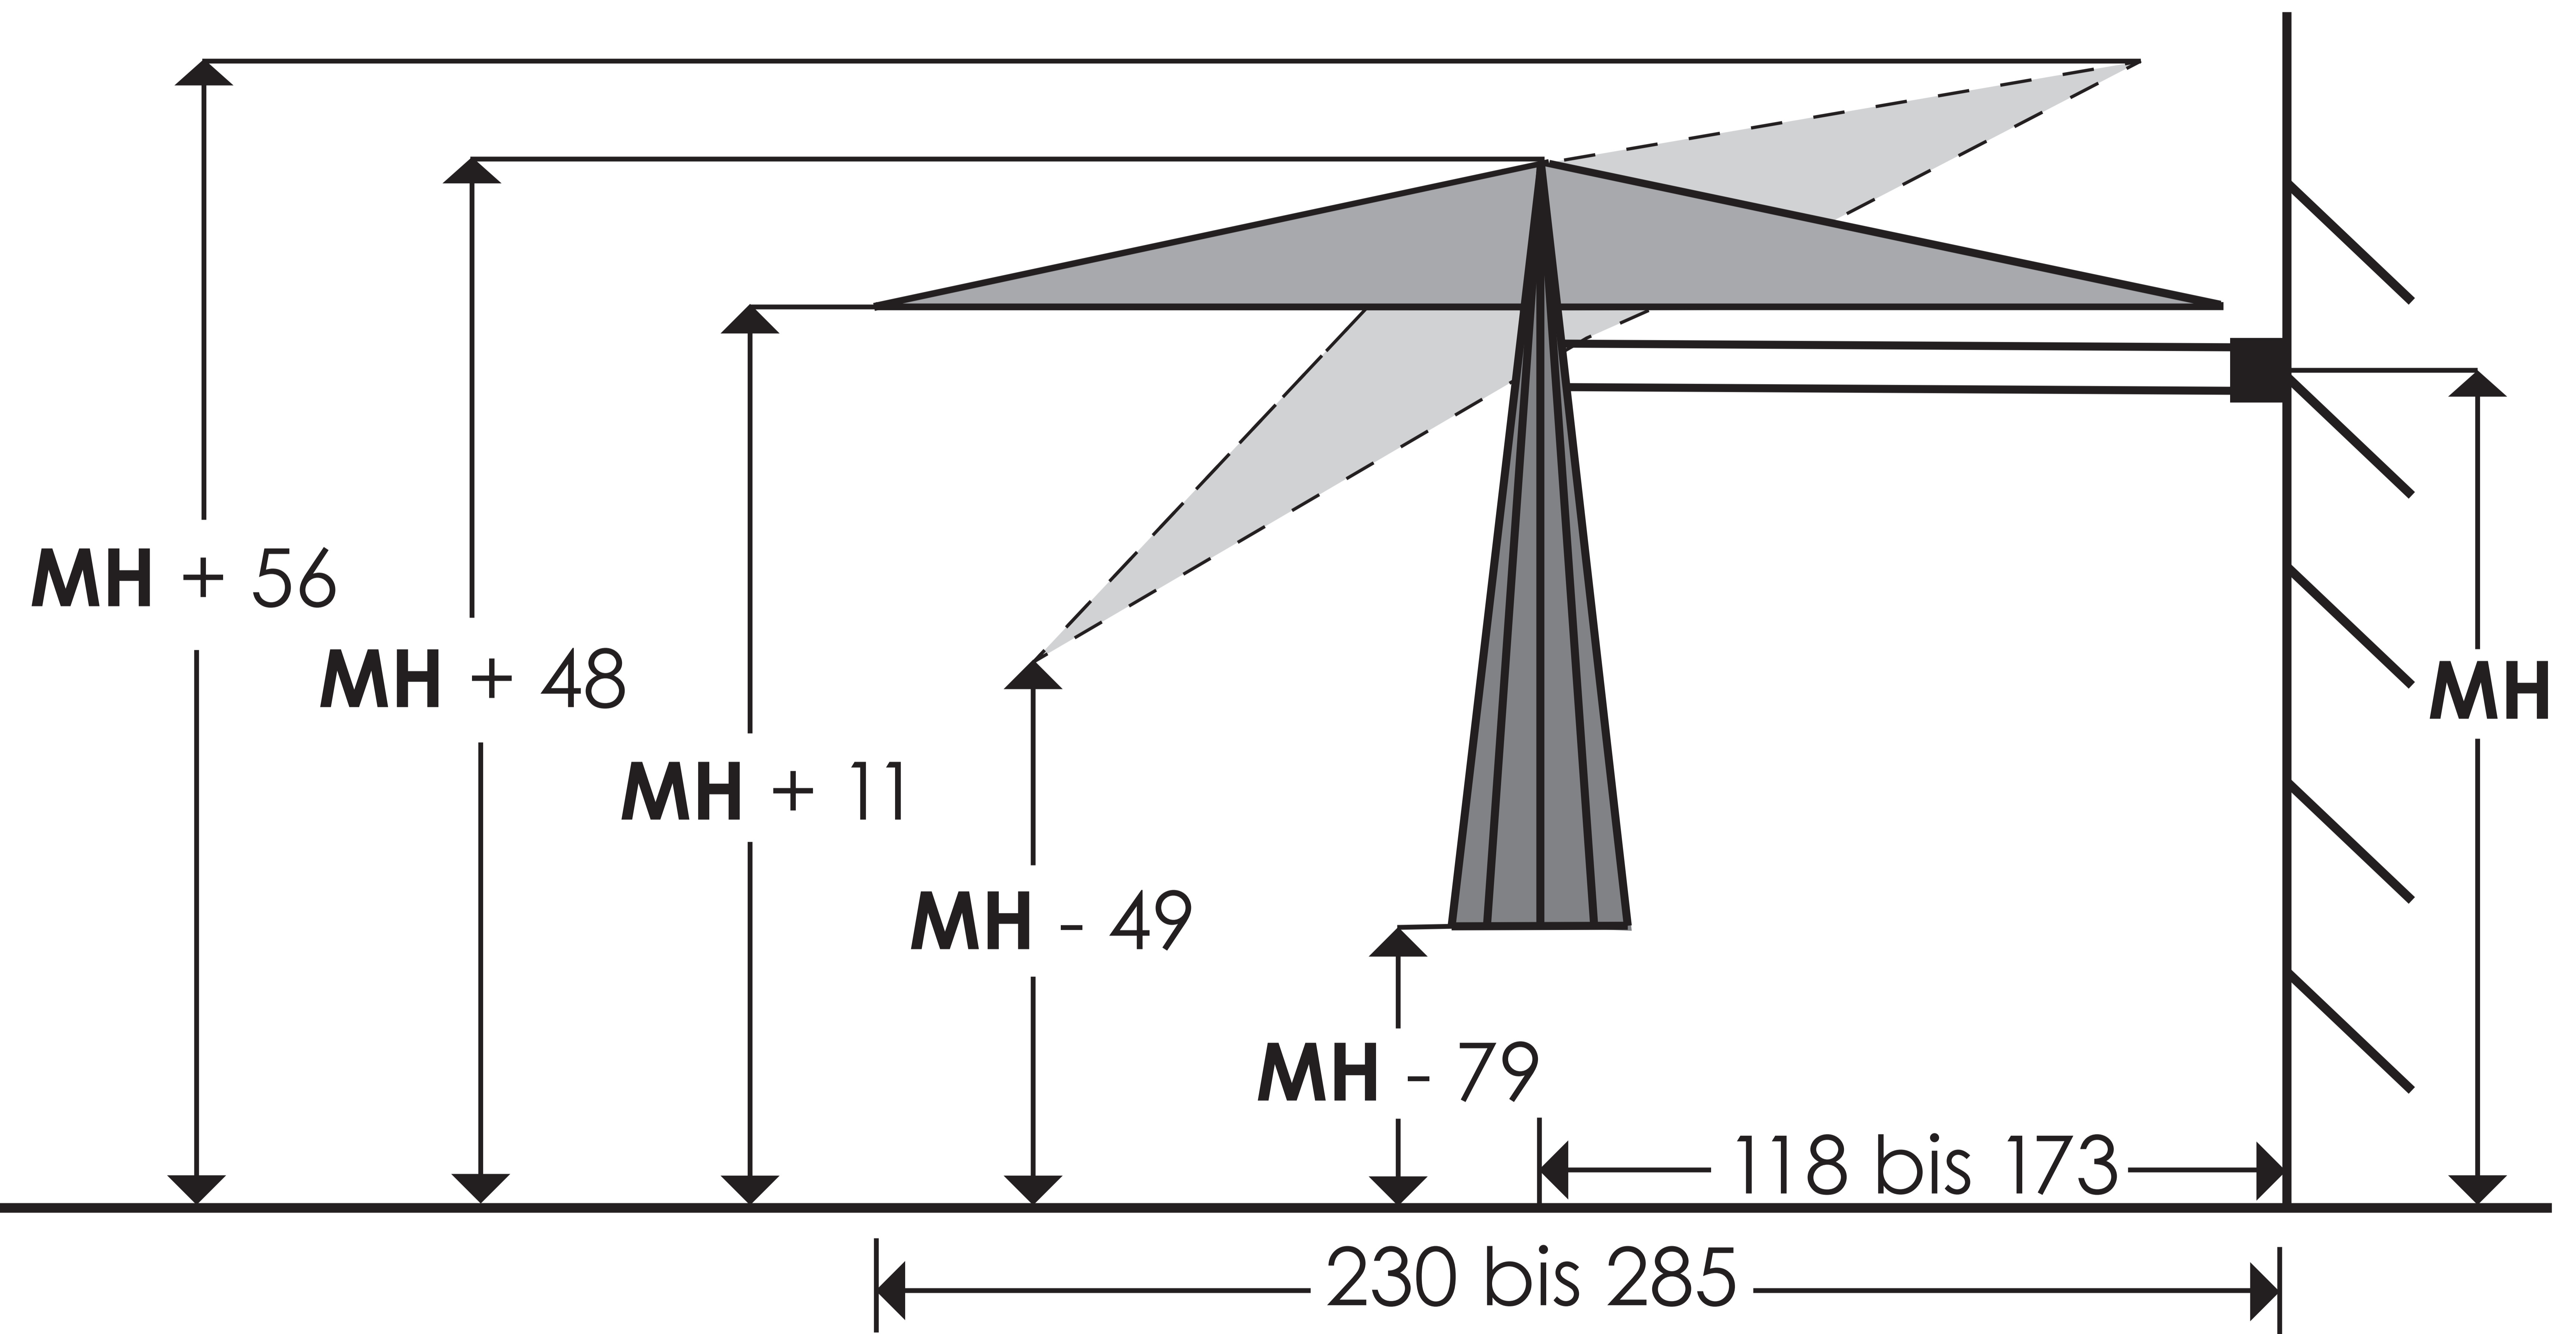

Abmessungen (cm):

MH = Montagehöhe individuell bestimmbar

Empfehlung Mitte Montageplatte = 194 cm