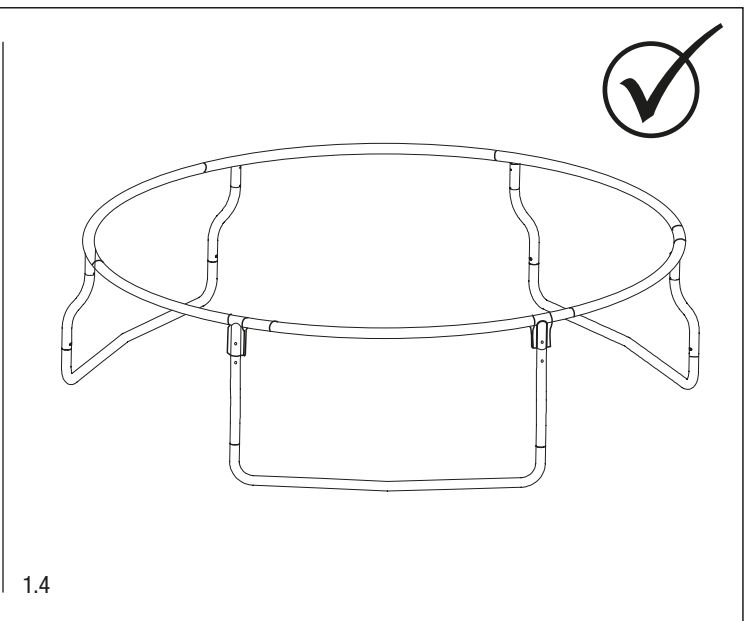

TEILELISTE | PARTLIST | LISTA DEI PEZZI | LISTA DE PIEZAS | LISTE DES PIÈCES DETACHÉES | ONDERDELENLIJST

		3m 65730 | 65731	4m 65740 | 65741
11		6x	8x
12		1x	1x
13		6x	8x
14		6x	8x
15		1x	1x
16		1x	1x
17		1x	1x
18		1x	1x
19		1x	1x
20		1x	1x

DE Weitere in der Lieferung enthaltene Teile sind nicht aufgeführt und werden für den Aufbau nicht benötigt.

EN Other parts included in the package have not been listed and are not required for the assembly.

IT Ulteriori componenti compresi nella fornitura non sono elencati e non saranno necessari per il montaggio.

ES No se mencionan otras piezas comprendidas en el volumen de suministro y tampoco se requieren para el montaje.

FR D'autres pièces contenues dans le volume de livraison ne figurent pas dans la liste et ne sont pas nécessitées pour le montage.

NL Verdere meegeleverde onderdelen zijn niet vermeld en zijn niet nodig voor de opbouw.