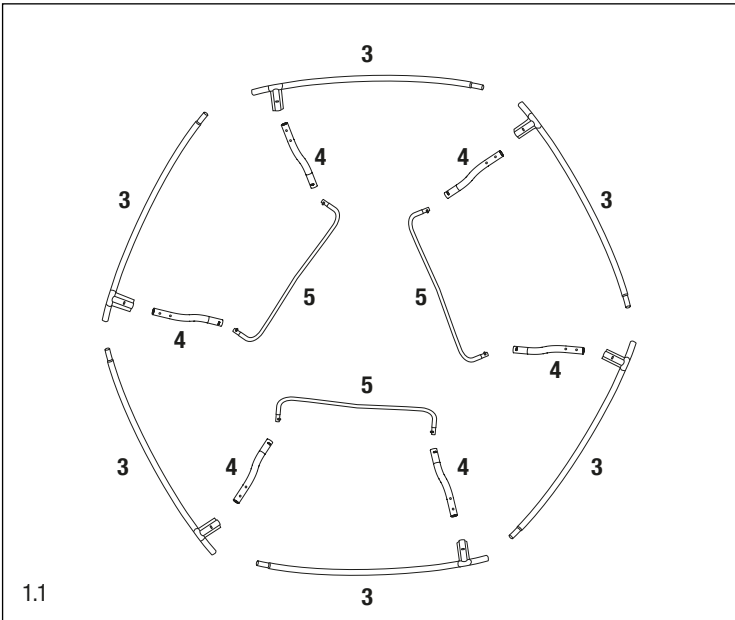

TEILELISTE | PARTLIST | LISTA DEI PEZZI | LISTA DE PIEZAS | LISTE DES PIÈCES DETACHÉES | ONDERDELENLIJST

		3m 65730 | 65731	4m 65740 | 65741
11		6x	8x
12		1x	1x
13		6x	8x
14		6x	8x
15		1x	1x
16		1x	1x
17		1x	1x
18		1x	1x
19		1x	1x
20		1x	1x

DE Weitere in der Lieferung enthaltene Teile sind nicht aufgeführt und werden für den Aufbau nicht benötigt.

EN Other parts included in the package have not been listed and are not required for the assembly.

IT Ulteriori componenti compresi nella fornitura non sono elencati e non saranno necessari per il montaggio.

ES No se mencionan otras piezas comprendidas en el volumen de suministro y tampoco se requieren para el montaje.

FR D'autres pièces contenues dans le volume de livraison ne figurent pas dans la liste et ne sont pas nécessitées pour le montage.

NL Verdere meegeleverde onderdelen zijn niet vermeld en zijn niet nodig voor de opbouw.