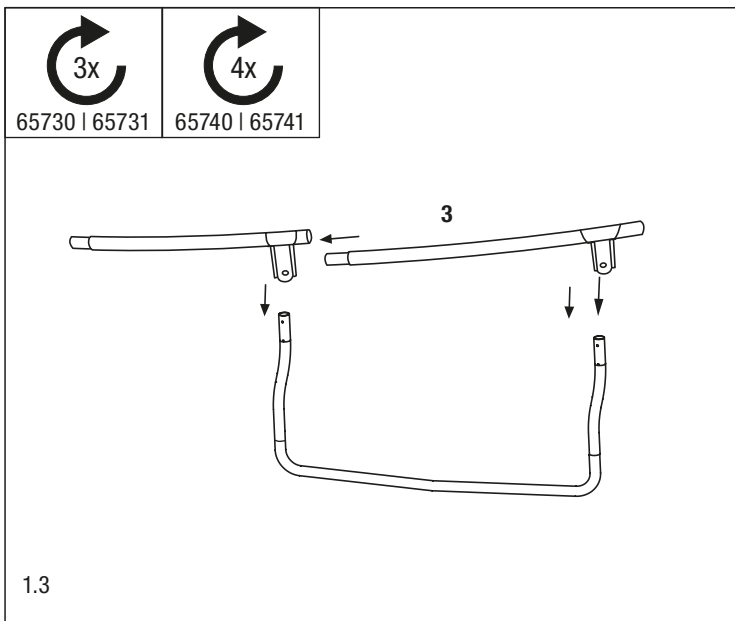

TEILELISTE | PARTLIST | LISTA DEI PEZZI | LISTA DE PIEZAS | LISTE DES PIÈCES DETACHÉES | ONDERDELENLIJST

		3m 65730 | 65731	4m 65740 | 65741
11		6x	8x
12		1x	1x
13		6x	8x
14		6x	8x
15		1x	1x
16		1x	1x
17		1x	1x
18		1x	1x
19		1x	1x
20		1x	1x

DE Weitere in der Lieferung enthaltene Teile sind nicht aufgeführt und werden für den Aufbau nicht benötigt.

EN Other parts included in the package have not been listed and are not required for the assembly.

IT Ulteriori componenti compresi nella fornitura non sono elencati e non saranno necessari per il montaggio.

ES No se mencionan otras piezas comprendidas en el volumen de suministro y tampoco se requieren para el montaje.

FR D'autres pièces contenues dans le volume de livraison ne figurent pas dans la liste et ne sont pas nécessitées pour le montage.

NL Verdere meegeleverde onderdelen zijn niet vermeld en zijn niet nodig voor de opbouw.