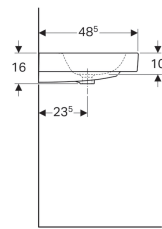

**Geberit iCon Waschtisch**

Beispielbild

**Eigenschaften**

- Unterbaufähig
- 2 Waschplätze

**Technische Daten**

Werkstoff

Sanitärkeramik

Art.-Nr.	Farbe / Oberfläche	Hahnloch	Überlauf	B	B1	B2	Breite Unterschrank	H	T	Befestigungspunkte	VE1
124060000	weiß	mittig	sichtbar	60 cm	– cm	54.5 cm	59.5 cm	15.5 cm	48.5 cm	2	1 St.
124060600	weiß / KeraTect	mittig	sichtbar	60 cm	– cm	54.5 cm	59.5 cm	15.5 cm	48.5 cm	2	1 St.
124062000	weiß	mittig	ohne	60 cm	– cm	54.5 cm	59.5 cm	15.5 cm	48.5 cm	2	1 St.
124063000	weiß	ohne	sichtbar	60 cm	– cm	54.5 cm	59.5 cm	15.5 cm	48.5 cm	2	1 St.
124063600	weiß / KeraTect	ohne	sichtbar	60 cm	– cm	54.5 cm	59.5 cm	15.5 cm	48.5 cm	2	1 St.
124075000	weiß	mittig	sichtbar	75 cm	– cm	69 cm	74 cm	15.5 cm	48.5 cm	2	1 St.
124075600	weiß / KeraTect	mittig	sichtbar	75 cm	– cm	69 cm	74 cm	15.5 cm	48.5 cm	2	1 St.
124078000	weiß	ohne	sichtbar	75 cm	– cm	69 cm	74 cm	15.5 cm	48.5 cm	2	1 St.
124078600	weiß / KeraTect	ohne	sichtbar	75 cm	– cm	69 cm	74 cm	15.5 cm	48.5 cm	2	1 St.
124090000	weiß	mittig	sichtbar	90 cm	13 cm	84 cm	89 cm	16 cm	48.5 cm	4	1 St.
124090600	weiß / KeraTect	mittig	sichtbar	90 cm	13 cm	84 cm	89 cm	16 cm	48.5 cm	4	1 St.
124093000	weiß	ohne	sichtbar	90 cm	13 cm	84 cm	89 cm	16 cm	48.5 cm	4	1 St.
124093600	weiß / KeraTect	ohne	sichtbar	90 cm	13 cm	84 cm	89 cm	16 cm	48.5 cm	4	1 St.
124020000	weiß	links und rechts	sichtbar	120 cm	28 cm	114.5 cm	119 cm	16 cm	48.5 cm	4	1 St.
124020600	weiß / KeraTect	links und rechts	sichtbar	120 cm	28 cm	114.5 cm	119 cm	16 cm	48.5 cm	4	1 St.
124025000	weiß	ohne	sichtbar	120 cm	28 cm	114.5 cm	119 cm	16 cm	48.5 cm	4	1 St.
124025600	weiß / KeraTect	ohne	sichtbar	120 cm	28 cm	114.5 cm	119 cm	16 cm	48.5 cm	4	1 St.