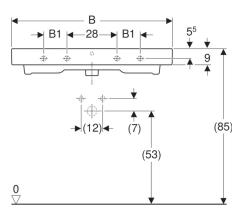

**Geberit iCon Waschtisch**

Beispielbild

**Eigenschaften**

- Unterbaufähig
- 2 Waschplätze

**Technische Daten**

Werkstoff

Sanitärkeramik

Art.-Nr.	Farbe / Oberfläche	Hahnloch	Überlauf	B	B1	B2	Breite Unterschrank	H	T	Befestigungspunkte	VE1
124060000	weiß	mittig	sichtbar	60 cm	– cm	54.5 cm	59.5 cm	15.5 cm	48.5 cm	2	1 St.
124060600	weiß / KeraTect	mittig	sichtbar	60 cm	– cm	54.5 cm	59.5 cm	15.5 cm	48.5 cm	2	1 St.
124062000	weiß	mittig	ohne	60 cm	– cm	54.5 cm	59.5 cm	15.5 cm	48.5 cm	2	1 St.
124063000	weiß	ohne	sichtbar	60 cm	– cm	54.5 cm	59.5 cm	15.5 cm	48.5 cm	2	1 St.
124063600	weiß / KeraTect	ohne	sichtbar	60 cm	– cm	54.5 cm	59.5 cm	15.5 cm	48.5 cm	2	1 St.
124075000	weiß	mittig	sichtbar	75 cm	– cm	69 cm	74 cm	15.5 cm	48.5 cm	2	1 St.
124075600	weiß / KeraTect	mittig	sichtbar	75 cm	– cm	69 cm	74 cm	15.5 cm	48.5 cm	2	1 St.
124078000	weiß	ohne	sichtbar	75 cm	– cm	69 cm	74 cm	15.5 cm	48.5 cm	2	1 St.
124078600	weiß / KeraTect	ohne	sichtbar	75 cm	– cm	69 cm	74 cm	15.5 cm	48.5 cm	2	1 St.
124090000	weiß	mittig	sichtbar	90 cm	13 cm	84 cm	89 cm	16 cm	48.5 cm	4	1 St.
124090600	weiß / KeraTect	mittig	sichtbar	90 cm	13 cm	84 cm	89 cm	16 cm	48.5 cm	4	1 St.
124093000	weiß	ohne	sichtbar	90 cm	13 cm	84 cm	89 cm	16 cm	48.5 cm	4	1 St.
124093600	weiß / KeraTect	ohne	sichtbar	90 cm	13 cm	84 cm	89 cm	16 cm	48.5 cm	4	1 St.
124020000	weiß	links und rechts	sichtbar	120 cm	28 cm	114.5 cm	119 cm	16 cm	48.5 cm	4	1 St.
124020600	weiß / KeraTect	links und rechts	sichtbar	120 cm	28 cm	114.5 cm	119 cm	16 cm	48.5 cm	4	1 St.
124025000	weiß	ohne	sichtbar	120 cm	28 cm	114.5 cm	119 cm	16 cm	48.5 cm	4	1 St.
124025600	weiß / KeraTect	ohne	sichtbar	120 cm	28 cm	114.5 cm	119 cm	16 cm	48.5 cm	4	1 St.