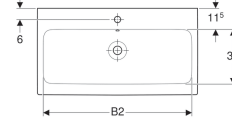

**Geberit iCon Waschtisch**

Beispielbild

**Eigenschaften**

- Unterbaufähig
- 2 Waschplätze

**Technische Daten**

Werkstoff

Sanitärkeramik

Art.-Nr.	Farbe / Oberfläche	Hahnloch	Überlauf	B	B1	B2	Breite Unterschrank	H	T	Befestigungspunkte	VE1
124060000	weiß	mittig	sichtbar	60 cm	– cm	54.5 cm	59.5 cm	15.5 cm	48.5 cm	2	1 St.
124060600	weiß / KeraTect	mittig	sichtbar	60 cm	– cm	54.5 cm	59.5 cm	15.5 cm	48.5 cm	2	1 St.
124062000	weiß	mittig	ohne	60 cm	– cm	54.5 cm	59.5 cm	15.5 cm	48.5 cm	2	1 St.
124063000	weiß	ohne	sichtbar	60 cm	– cm	54.5 cm	59.5 cm	15.5 cm	48.5 cm	2	1 St.
124063600	weiß / KeraTect	ohne	sichtbar	60 cm	– cm	54.5 cm	59.5 cm	15.5 cm	48.5 cm	2	1 St.
124075000	weiß	mittig	sichtbar	75 cm	– cm	69 cm	74 cm	15.5 cm	48.5 cm	2	1 St.
124075600	weiß / KeraTect	mittig	sichtbar	75 cm	– cm	69 cm	74 cm	15.5 cm	48.5 cm	2	1 St.
124078000	weiß	ohne	sichtbar	75 cm	– cm	69 cm	74 cm	15.5 cm	48.5 cm	2	1 St.
124078600	weiß / KeraTect	ohne	sichtbar	75 cm	– cm	69 cm	74 cm	15.5 cm	48.5 cm	2	1 St.
124090000	weiß	mittig	sichtbar	90 cm	13 cm	84 cm	89 cm	16 cm	48.5 cm	4	1 St.
124090600	weiß / KeraTect	mittig	sichtbar	90 cm	13 cm	84 cm	89 cm	16 cm	48.5 cm	4	1 St.
124093000	weiß	ohne	sichtbar	90 cm	13 cm	84 cm	89 cm	16 cm	48.5 cm	4	1 St.
124093600	weiß / KeraTect	ohne	sichtbar	90 cm	13 cm	84 cm	89 cm	16 cm	48.5 cm	4	1 St.
124020000	weiß	links und rechts	sichtbar	120 cm	28 cm	114.5 cm	119 cm	16 cm	48.5 cm	4	1 St.
124020600	weiß / KeraTect	links und rechts	sichtbar	120 cm	28 cm	114.5 cm	119 cm	16 cm	48.5 cm	4	1 St.
124025000	weiß	ohne	sichtbar	120 cm	28 cm	114.5 cm	119 cm	16 cm	48.5 cm	4	1 St.
124025600	weiß / KeraTect	ohne	sichtbar	120 cm	28 cm	114.5 cm	119 cm	16 cm	48.5 cm	4	1 St.