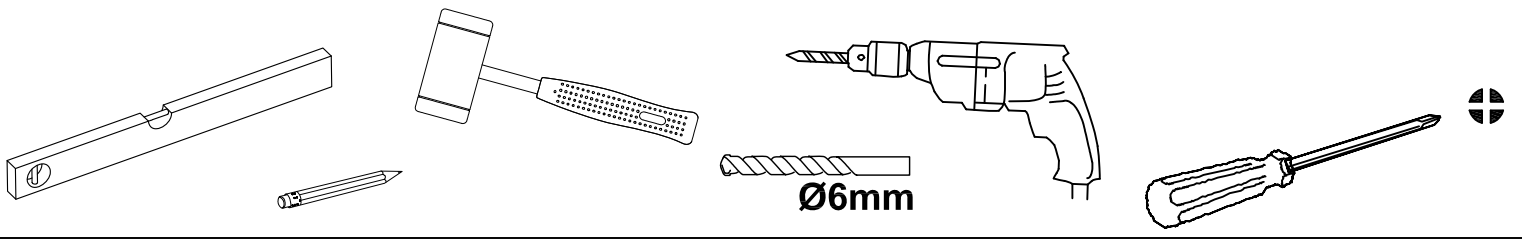

Badewannenfaltwand  
*bath screen*  
**BWF250W - 100X140cm**

AURLANE

19

EN 14428:2015

Montage links oder rechts  
*installation left or right*

1 DE280  X1	2 DE021  X3	3 DE021 ST3.9X35  X3	4  X1	5 DE174  X1
6 DE174  X1	7 DE021 ST4X10  X3	8 DE021  X3	9 DE281  X2	

- 1 X1
- 2 X3
- 3 ST3.9X35 X3