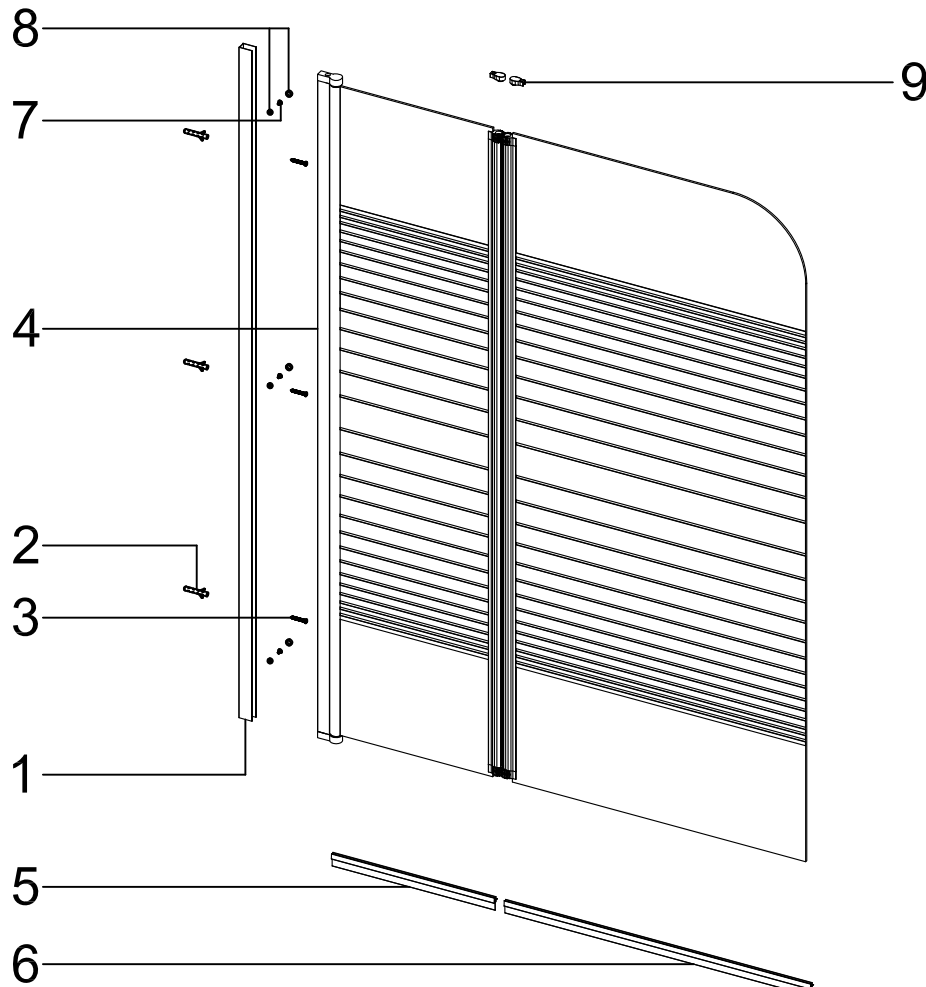

Badewannenfaltwand  
*bath screen*  
**BWF250W - 100X140cm**

AURLANE

19

EN 14428:2015

Montage links oder rechts  
*installation left or right*

1 DE280  X1	2 DE021  X3	3 DE021 ST3.9X35  X3	4  X1	5 DE174  X1
6 DE174  X1	7 DE021 ST4X10  X3	8 DE021  X3	9 DE281  X2	

- 1 X1
- 2 X3
- 3 ST3.9X35 X3