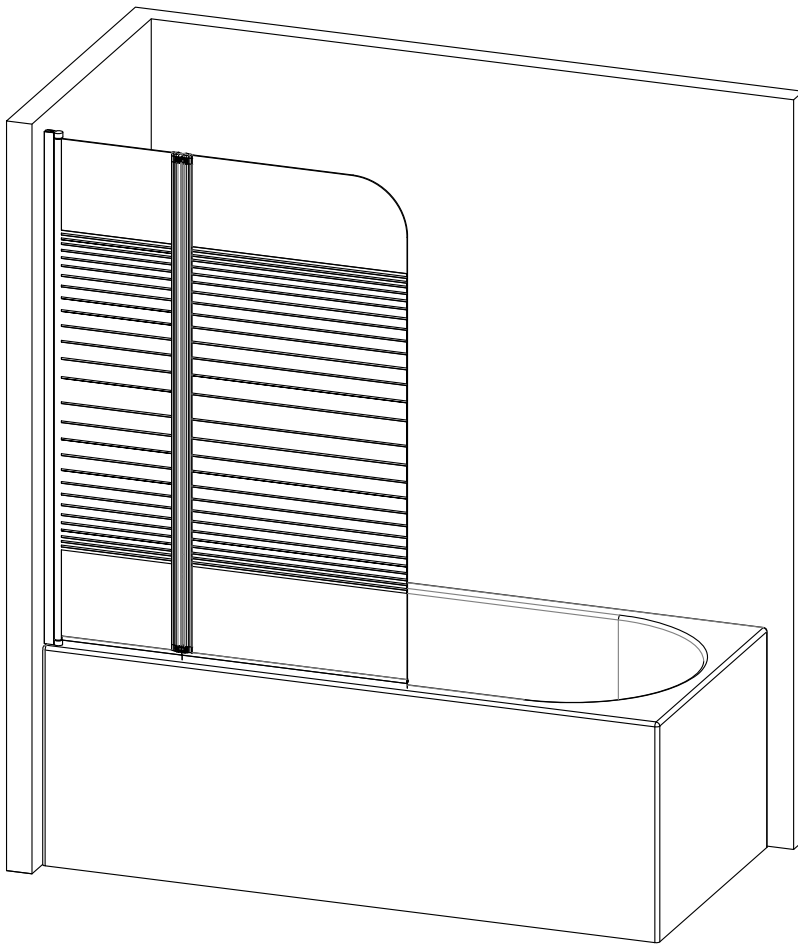

Badewannenfaltwand  
*bath screen*  
**BWF250W - 100X140cm**

AURLANE

19

EN 14428:2015

Montage links oder rechts  
*installation left or right*

1 DE280  X1	2 DE021  X3	3 DE021 ST3.9X35  X3	4  X1	5 DE174  X1
6 DE174  X1	7 DE021 ST4X10  X3	8 DE021  X3	9 DE281  X2	

- 1 X1
- 2 X3
- 3 ST3.9X35 X3