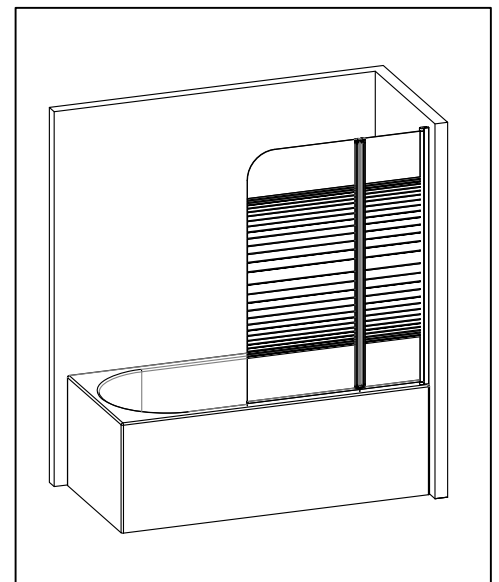

Badewannenfaltwand  
*bath screen*  
**BWF250W - 100X140cm**

AURLANE

19

EN 14428:2015

Montage links oder rechts  
*installation left or right*

1 DE280  X1	2 DE021  X3	3 DE021 ST3.9X35  X3	4  X1	5 DE174  X1
6 DE174  X1	7 DE021 ST4X10  X3	8 DE021  X3	9 DE281  X2	

- 1 X1
- 2 X3
- 3 ST3.9X35 X3