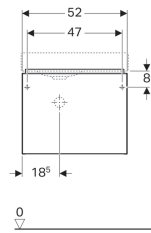

Geberit iCon Unterschrank für Handwaschbecken, mit einer Schublade

Beispielbild

Eigenschaften

- Wandhängend
- Mit einer Schublade
- Griff zum Öffnen
- Schublade mit Selbsteinzug
- Feuchtigkeitsbeständig

- Vormontiert geliefert

Technische Daten

Werkstoff | Hochverdichtete Dreischicht-Holzspanplatte

Lieferumfang

- Befestigungsmaterial

Art.-Nr.	Farbe / Oberfläche	B	Breite Waschtisch	H	T	VE1
840052000	weiß / lackiert hochglänzend	52 cm	53 cm	42 cm	30.8 cm	1 St.
841052000	weiß / lackiert matt	52 cm	53 cm	42 cm	30.8 cm	1 St.
841053000	lava / lackiert matt	52 cm	53 cm	42 cm	30.8 cm	1 St.
840054000	platin / lackiert hochglänzend	52 cm	53 cm	42 cm	30.8 cm	1 St.
841054000	Eiche natur / Melamin Holzstruktur	52 cm	53 cm	42 cm	30.8 cm	1 St.