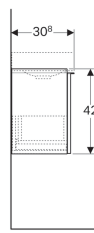

Geberit iCon Unterschrank für Handwaschbecken, mit einer Schublade

Beispielbild

Eigenschaften

- Wandhängend
- Mit einer Schublade
- Griff zum Öffnen
- Schublade mit Selbsteinzug
- Feuchtigkeitsbeständig

- Vormontiert geliefert

Technische Daten

Werkstoff | Hochverdichtete Dreischicht-Holzspanplatte

Lieferumfang

- Befestigungsmaterial

Art.-Nr.	Farbe / Oberfläche	B	Breite Waschtisch	H	T	VE1
840052000	weiß / lackiert hochglänzend	52 cm	53 cm	42 cm	30.8 cm	1 St.
841052000	weiß / lackiert matt	52 cm	53 cm	42 cm	30.8 cm	1 St.
841053000	lava / lackiert matt	52 cm	53 cm	42 cm	30.8 cm	1 St.
840054000	platin / lackiert hochglänzend	52 cm	53 cm	42 cm	30.8 cm	1 St.
841054000	Eiche natur / Melamin Holzstruktur	52 cm	53 cm	42 cm	30.8 cm	1 St.