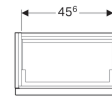

Geberit iCon Unterschrank für Handwaschbecken, mit einer Schublade

Beispielbild

Eigenschaften

- Wandhängend
- Mit einer Schublade
- Griff zum Öffnen
- Schublade mit Selbsteinzug
- Feuchtigkeitsbeständig

- Vormontiert geliefert

Technische Daten

Werkstoff | Hochverdichtete Dreischicht-Holzspanplatte

Lieferumfang

- Befestigungsmaterial

Art.-Nr.	Farbe / Oberfläche	B	Breite Waschtisch	H	T	VE1
840052000	weiß / lackiert hochglänzend	52 cm	53 cm	42 cm	30.8 cm	1 St.
841052000	weiß / lackiert matt	52 cm	53 cm	42 cm	30.8 cm	1 St.
841053000	lava / lackiert matt	52 cm	53 cm	42 cm	30.8 cm	1 St.
840054000	platin / lackiert hochglänzend	52 cm	53 cm	42 cm	30.8 cm	1 St.
841054000	Eiche natur / Melamin Holzstruktur	52 cm	53 cm	42 cm	30.8 cm	1 St.