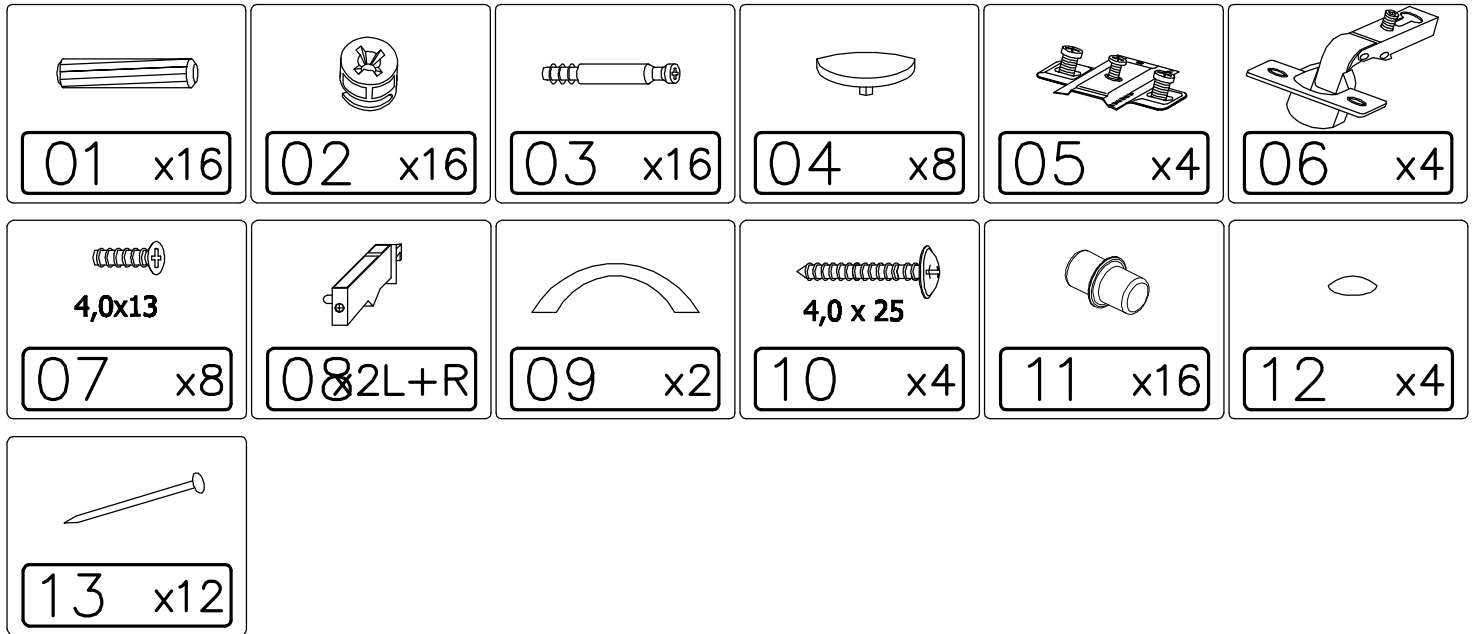

Montageanleitung (DE)

ELBA

AM-EBB-315-

Schrauben und Schrauben Dübel gehören nicht mit zum Lieferumfang.
Bitte verwenden Sie nur Produkte die für die Beschaffenheit der jeweiligen Wand geeignet sind.

01.

02.

03.

L-R

04.

05.

06.

07.