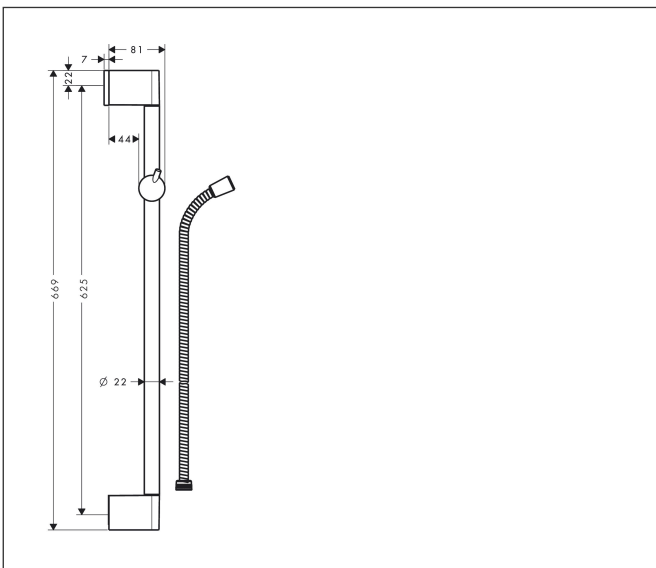

Marke	hansgrohe
Artikelname	Unica Brausestange Crometta 65 cm mit Metaflex Brauseschlauch 160 cm
Art.-Nr.	27615000
Oberfläche	Chrom

Produktbild

Merkmale

- besteht aus: Brausestange, Brauseschlauch, Handbrausehalterung
- Gesamtlänge Brausestange: 669 mm
- Brausestangendurchmesser: 22 mm
- Profil Brausestange: rund
- Bohrabstand: 625 mm
- Länge Brauseschlauch: 1600 mm
- transluzenter Brauseschieber aus Kunststoff
- Handbrausehalterung mit Arretierung
- Neigungswinkel Handbrausehalterung in 2 Stufen verstellbar
- Wandstützen aus Kunststoff

Maßzeichnung

Marke	hansgrohe
Artikelname	Unica Brausestange Crometta 65 cm mit Metaflex Brauseschlauch 160 cm
Art.-Nr.	27615000
Oberfläche	Chrom

Installationsbeispiele

i Die Maßangaben unterliegen keramischer Toleranzen bedingt durch Produktionsprozess.