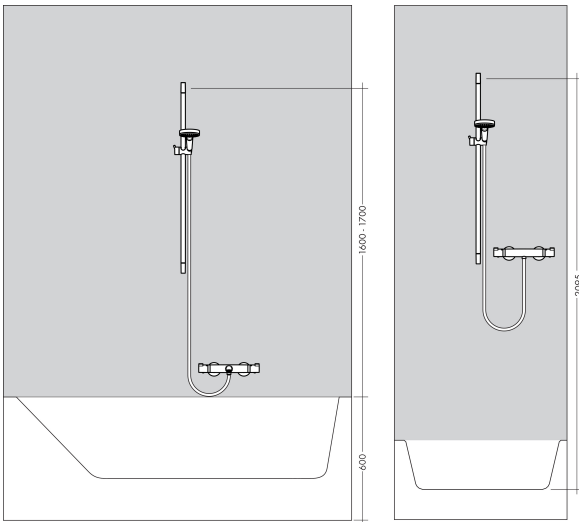

Marke	hansgrohe
Artikelname	Unica Brausestange Crometta 65 cm mit Metaflex Brauseschlauch 160 cm
Art.-Nr.	27615000
Oberfläche	Chrom

Produktbild

Merkmale

- besteht aus: Brausestange, Brauseschlauch, Handbrausehalterung
- Gesamtlänge Brausestange: 669 mm
- Brausestangendurchmesser: 22 mm
- Profil Brausestange: rund
- Bohrabstand: 625 mm
- Länge Brauseschlauch: 1600 mm
- transluzenter Brauseschieber aus Kunststoff
- Handbrausehalterung mit Arretierung
- Neigungswinkel Handbrausehalterung in 2 Stufen verstellbar
- Wandstützen aus Kunststoff

Maßzeichnung

Marke	hansgrohe
Artikelname	Unica Brausestange Crometta 65 cm mit Metaflex Brauseschlauch 160 cm
Art.-Nr.	27615000
Oberfläche	Chrom

Installationsbeispiele

i Die Maßangaben unterliegen keramischer Toleranzen bedingt durch Produktionsprozess.