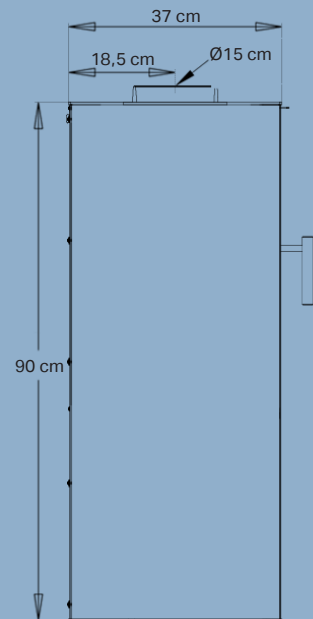

Abstand (cm) zu brennbarem Material

## Spezifikationen

Nennwärmeleistung	6,5 kW
Heizfläche	30-140 m <sup>2</sup>
Rauchabgang	Ø15 cm oben
Abstand zu brennbarem Material	Hinter 7 cm, seitlich 25 cm
Breite der Brennkammer	38 cm
Außenabmessungen (HxBxT)	90 x 51,1 x 37 cm
Gewicht	85 kg
Farbe/Material	Stahl und Gusseisen, schwarz
Wirkungsgrad	78%
Zulassungen	CE, DIN EN13240, BlmSchV Stufe II, §15a B-VG Österreich & Ecodesign 2022
Inkl. Aduro-tronic Automatik	✓
Energieklasse	A+
Energieeffizienzindex	107,6
Aduro Smart Response	Optional lieferbar