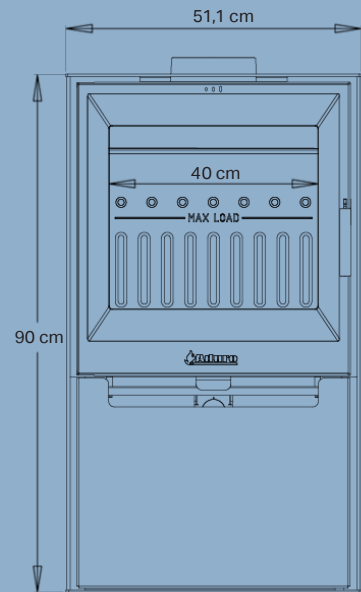

Abstand (cm) zu brennbarem Material

## Spezifikationen

Nennwärmeleistung	6,5 kW
Heizfläche	30-140 m <sup>2</sup>
Rauchabgang	Ø15 cm oben
Abstand zu brennbarem Material	Hinter 7 cm, seitlich 25 cm
Breite der Brennkammer	38 cm
Außenabmessungen (HxBxT)	90 x 51,1 x 37 cm
Gewicht	85 kg
Farbe/Material	Stahl und Gusseisen, schwarz
Wirkungsgrad	78%
Zulassungen	CE, DIN EN13240, BlmSchV Stufe II, §15a B-VG Österreich & Ecodesign 2022
Inkl. Aduro-tronic Automatik	✓
Energieklasse	A+
Energieeffizienzindex	107,6
Aduro Smart Response	Optional lieferbar