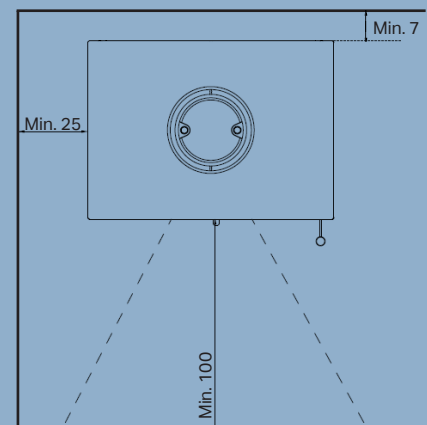

Abstand (cm) zu brennbarem Material

## Spezifikationen

Nennwärmeleistung	6,5 kW
Heizfläche	30-140 m <sup>2</sup>
Rauchabgang	Ø15 cm oben
Abstand zu brennbarem Material	Hinter 7 cm, seitlich 25 cm
Breite der Brennkammer	38 cm
Außenabmessungen (HxBxT)	90 x 51,1 x 37 cm
Gewicht	85 kg
Farbe/Material	Stahl und Gusseisen, schwarz
Wirkungsgrad	78%
Zulassungen	CE, DIN EN13240, BlmSchV Stufe II, §15a B-VG Österreich & Ecodesign 2022
Inkl. Aduro-tronic Automatik	✓
Energieklasse	A+
Energieeffizienzindex	107,6
Aduro Smart Response	Optional lieferbar