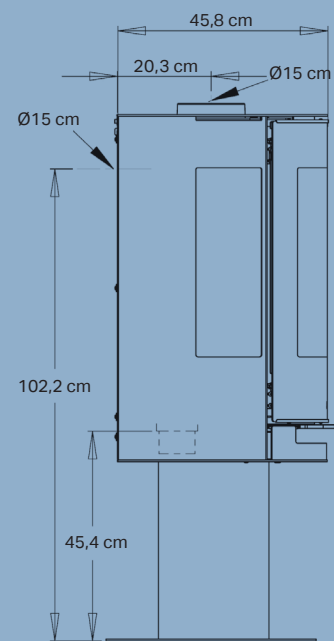

Aduro 9.3 Lux

- Einfache Bedienung
- Umweltfreundliche Verbrennung
- Bis zu 24 Stunden Dauerbetrieb
- 5 Jahre Garantie*

**Aduro
Tronic**

Automatische
Luftzufuhr
bis zu 40%
weniger
Holzverbrauch

Spezifikationen

Nennwärmeleistung	6,0 kW
Heizfläche	30-140 m²
Rauchabgang	Ø15 cm oben/hinten
Abstand zu brennbarem Material	Hinter 7,5 cm, seitlich 70 cm
Breite der Brennkammer	40 cm
Außenabmessungen (HxBxT)	114 x 50 x 45,8 cm
Abstand vom Boden zur Mitte des hinteren Ausgangs	102,2 cm
Gewicht	108 kg
Farbe/Material	Schwarzer Stahl
Wirkungsgrad	80%
Zulassungen	CE, DIN EN13240, BlmSchV Stufe II, §15a B-VG Österreich & Ecodesign 2022
Inkl. Aduro-tronic Automatik	✓
Externe Luftzufuhr	✓
Energieklasse	A⁺
Energieeffizienzindex	108,9
Aduro Smart Response	Optional lieferbar

*Bei kostenloser Online-Registrierung auf adurofire.de/garantie.

EAN: 5704065008425

Abstand (cm) zu brennbarem Material