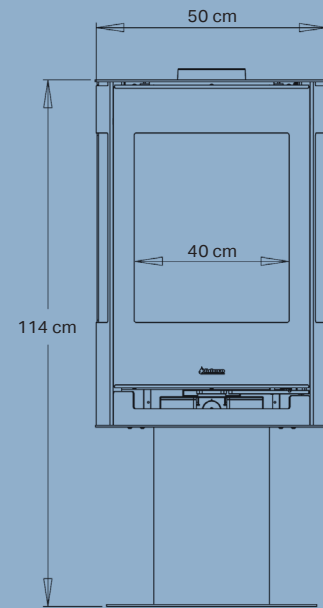

Aduro 9.3 Lux

- Einfache Bedienung
- Umweltfreundliche Verbrennung
- Bis zu 24 Stunden Dauerbetrieb
- 5 Jahre Garantie*

**Aduro
Tronic**

Automatische
Luftzufuhr
bis zu 40%
weniger
Holzverbrauch

Spezifikationen

Nennwärmeleistung	6,0 kW
Heizfläche	30-140 m²
Rauchabgang	Ø15 cm oben/hinten
Abstand zu brennbarem Material	Hinter 7,5 cm, seitlich 70 cm
Breite der Brennkammer	40 cm
Außenabmessungen (HxBxT)	114 x 50 x 45,8 cm
Abstand vom Boden zur Mitte des hinteren Ausgangs	102,2 cm
Gewicht	108 kg
Farbe/Material	Schwarzer Stahl
Wirkungsgrad	80%
Zulassungen	CE, DIN EN13240, BlmSchV Stufe II, §15a B-VG Österreich & Ecodesign 2022
Inkl. Aduro-tronic Automatik	✓
Externe Luftzufuhr	✓
Energieklasse	A⁺
Energieeffizienzindex	108,9
Aduro Smart Response	Optional lieferbar

*Bei kostenloser Online-Registrierung auf adurofire.de/garantie.

EAN: 5704065008425

Abstand (cm) zu brennbarem Material