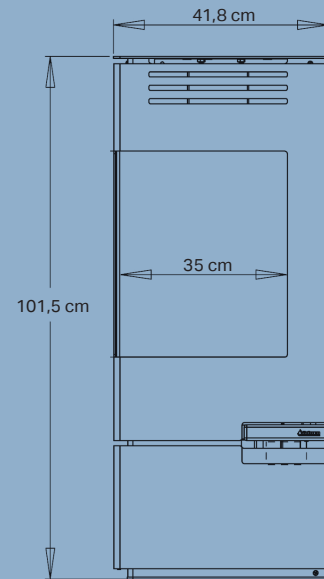

## Spezifikationen

Nennwärmeleistung	6,0 kW
Heizfläche	30-140 m <sup>2</sup>
Rauchabgang	Ø15 cm oben/hinten
Abstand zu brennbarem Material	Hinter 25 cm, seitlich 25 cm
Breite der Brennkammer	35 cm
Außenabmessungen (HxBxT)	101,5 x 41,8 x 41,8 cm
Abstand vom Boden zur Mitte des hinteren Ausganges	91,3 cm
Gewicht	108 kg
Farbe/Material	Schwarzer Stahl
Wirkungsgrad	80%
Zulassungen	CE, DIN EN13240, BlmSchV Stufe II, §15a B-VG Österreich & Ecodesign 2022
Inkl. Aduro-tronic Automatik	✓
Externe Luftzufuhr	✓
Energieklasse	A <sup>+</sup>
Energieeffizienzindex	110,2
Aduro Smart Response	Optional lieferbar