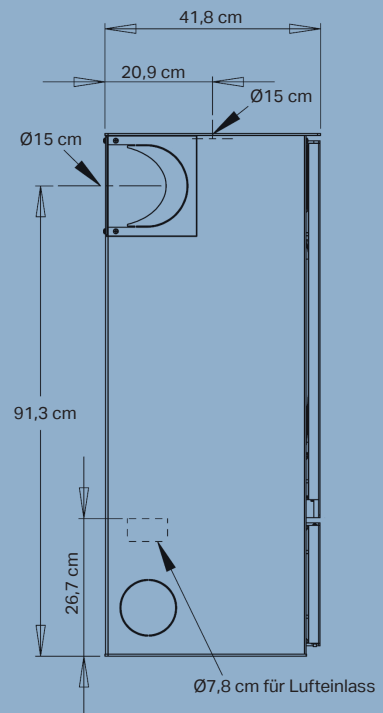

## Spezifikationen

Nennwärmeleistung	6,0 kW
Heizfläche	30-140 m <sup>2</sup>
Rauchabgang	Ø15 cm oben/hinten
Abstand zu brennbarem Material	Hinter 25 cm, seitlich 25 cm
Breite der Brennkammer	35 cm
Außenabmessungen (HxBxT)	101,5 x 41,8 x 41,8 cm
Abstand vom Boden zur Mitte des hinteren Ausganges	91,3 cm
Gewicht	108 kg
Farbe/Material	Schwarzer Stahl
Wirkungsgrad	80%
Zulassungen	CE, DIN EN13240, BlmSchV Stufe II, §15a B-VG Österreich & Ecodesign 2022
Inkl. Aduro-tronic Automatik	✓
Externe Luftzufuhr	✓
Energieklasse	A <sup>+</sup>
Energieeffizienzindex	110,2
Aduro Smart Response	Optional lieferbar