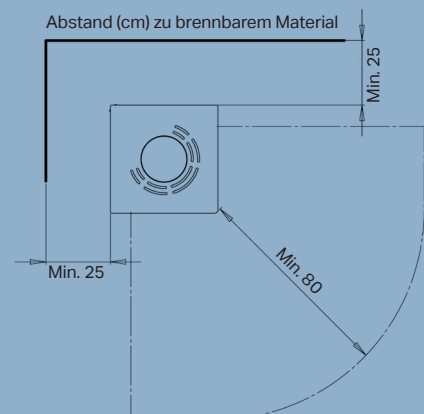

## Spezifikationen

Nennwärmeleistung	6,0 kW
Heizfläche	30-140 m <sup>2</sup>
Rauchabgang	Ø15 cm oben/hinten
Abstand zu brennbarem Material	Hinter 25 cm, seitlich 25 cm
Breite der Brennkammer	35 cm
Außenabmessungen (HxBxT)	101,5 x 41,8 x 41,8 cm
Abstand vom Boden zur Mitte des hinteren Ausganges	91,3 cm
Gewicht	108 kg
Farbe/Material	Schwarzer Stahl
Wirkungsgrad	80%
Zulassungen	CE, DIN EN13240, BlmSchV Stufe II, §15a B-VG Österreich & Ecodesign 2022
Inkl. Aduro-tronic Automatik	✓
Externe Luftzufuhr	✓
Energieklasse	A <sup>+</sup>
Energieeffizienzindex	110,2
Aduro Smart Response	Optional lieferbar