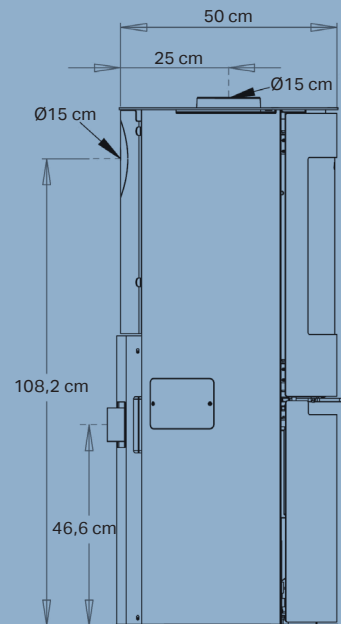

Aduro H2

- Kombinieren Sie Kaminholz und Pellets
- Startet selbständig
- Dänische Innovation der Spitzenklasse

**Aduro
Tronic**

Automatische
Luftzufuhr
bis zu 40%
weniger
Holzverbrauch

Abstand (cm) zu brennbarem Material

Spezifikationen

Nennwärmeleistung	7,0 kW Brennholz / 6,8 kW Pellets
Heizfläche	20-140 m²
Rauchabgang	Ø15 cm oben/hinten
Abstand zu brennbarem Material	Hinter 7,5 cm, seitlich 40 cm
Breite der Brennkammer	40 cm
Außenabmessungen (HxBxT)	120 x 50 x 50,8 cm
Abstand vom Boden zur Mitte des hinteren Ausganges	108,2 cm
Gewicht	135 kg
Farbe/Material	Schwarzer Stahl
Wirkungsgrad	81% Brennholz / 87% Pellets
Zulassungen	EN13420, EN14785, CE, NS3058, BlmSchV Stufe II & Ecodesign 2022
Inkl. Aduro-tronic Automatik	✓
Energieklasse	A⁺
Energieeffizienzindex	108,5 Brennholz / 122,3 Pellets

EAN: 5704065009446