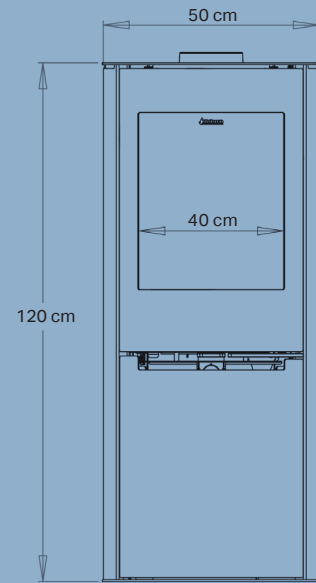

Aduro H2

- Kombinieren Sie Kaminholz und Pellets
- Startet selbständig
- Dänische Innovation der Spitzenklasse

**Aduro
Tronic**

Automatische
Luftzufuhr
bis zu 40%
weniger
Holzverbrauch

Abstand (cm) zu brennbarem Material

Spezifikationen

Nennwärmeleistung	7,0 kW Brennholz / 6,8 kW Pellets
Heizfläche	20-140 m²
Rauchabgang	Ø15 cm oben/hinten
Abstand zu brennbarem Material	Hinter 7,5 cm, seitlich 40 cm
Breite der Brennkammer	40 cm
Außenabmessungen (HxBxT)	120 x 50 x 50,8 cm
Abstand vom Boden zur Mitte des hinteren Ausganges	108,2 cm
Gewicht	135 kg
Farbe/Material	Schwarzer Stahl
Wirkungsgrad	81% Brennholz / 87% Pellets
Zulassungen	EN13420, EN14785, CE, NS3058, BlmSchV Stufe II & Ecodesign 2022
Inkl. Aduro-tronic Automatik	✓
Energieklasse	A⁺
Energieeffizienzindex	108,5 Brennholz / 122,3 Pellets

EAN: 5704065009446