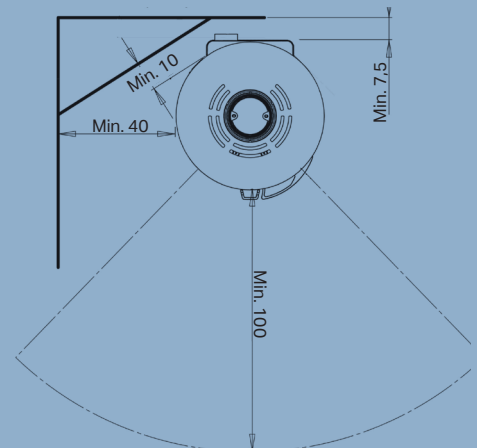

## Spezifikationen

Nennwärmeleistung	7,0 kW Brennholz / 6,8 kW Pellets
Heizfläche	20-140 m <sup>2</sup>
Rauchabgang	Ø15 cm oben/hinten
Abstand zu brennbarem Material	Hinter 7,5 cm, seitlich 40 cm
Breite der Brennkammer	40 cm
Außenabmessungen (HxBxT)	120 x 50 x 50,8 cm
Abstand vom Boden zur Mitte des hinteren Ausganges	108,2 cm
Gewicht	135 kg
Farbe/Material	Schwarzer Stahl
Wirkungsgrad	81% Brennholz / 87% Pellets
Zulassungen	EN13420, EN14785, CE, NS3058, BlmSchV Stufe II & Ecodesign 2022
Inkl. Aduro-tronic Automatik	✓
Energieklasse	A <sup>+</sup>
Energieeffizienzindex	108,5 Brennholz / 122,3 Pellets