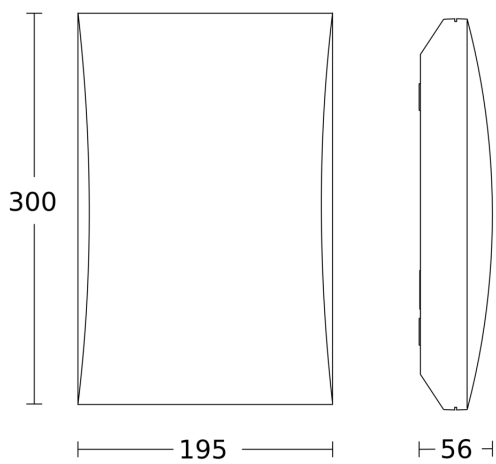

Technische Daten

Abmessungen (L x B x H)	56 x 300 x 195 mm
Mit Leuchtmittel	Ja, STEINEL LED-System
Herstellergarantie	3 Jahre
Einstellungen via	Potis
Mit Fernbedienung	Nein
VPE1, EAN	4007841649715
Anwendung, Ort	Außenbereich
Anwendung, Raum	Außenbereich, Hauseingang, Rund ums Haus, Hof & Einfahrt
Inkl. Hausnummernbogen	Ja
Verpackungsinhalt	1
Montageort	Wand, Decke
Schlagfestigkeit	IK07
Schutzart	IP54
Schutzklasse	II
Umgebungstemperatur	von -20 bis 40 °C
Werkstoff des Gehäuses	Kunststoff
Werkstoff der Abdeckung	Kunststoff opal

Maßzeichnung

Schaltplan