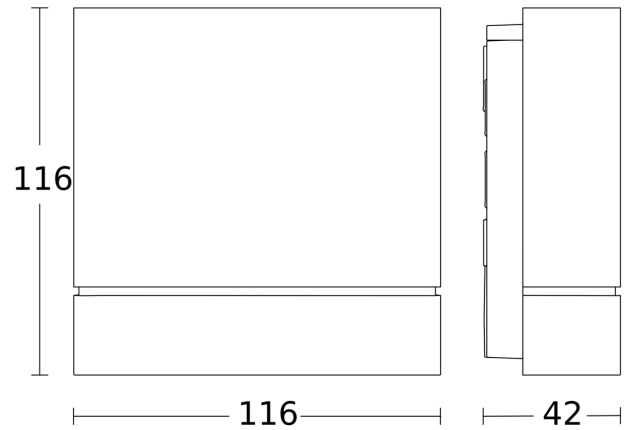

## Sensorerfassungsbereich

Mögliche Montagehöhe: 1,80 m - 2,50 m

Orange: radial

Schwarz: tangential

## Maßzeichnung