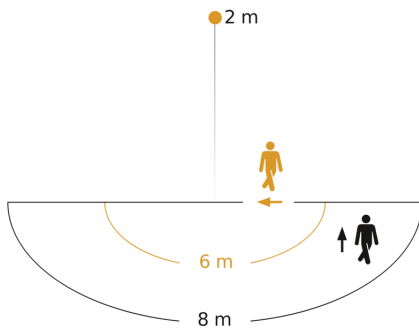

## Sensorerfassungsbereich

Mögliche Montagehöhe: 1,80 m - 2,50 m

Orange: radial

Schwarz: tangential

## Maßzeichnung