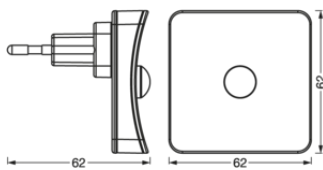

### Maße & Gewicht

Länge	62,00 mm
Breite	62,00 mm
Höhe	62,00 mm
Produktgewicht	43,6 g

PGLUNETTA SQUARE SENSOR  
RGB WHITEMiPRCmnk