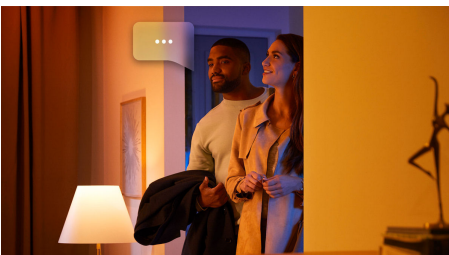

Steuere Lampen mit Deiner Stimme*

Philips Hue funktioniert mit Amazon Alexa und dem Google Assistant, wenn es mit einem kompatiblen Google Nest oder Amazon Echo Gerät gekoppelt wird. Einfache Sprachbefehle ermöglichen die Steuerung mehrerer Lampen oder einer einzelnen Lampe in einem Zimmer.