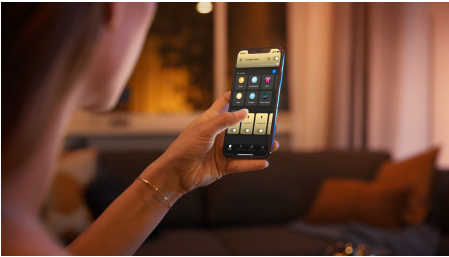

Dein smartes Lichtsystem

Dieser bündig montierte Strahler in raffiniertem Silber sorgt für warm- bis kühlweißes Licht und hat einen einstellbaren Kopf. Damit kannst Du den Lichtstrahl genau an die gewünschte Stelle lenken.

Einfaches, smartes Lichtsystem

- Steuere bis zu 10 Lampen mit der Bluetooth App
- Steuere Lampen mit Deiner Stimme*
- Kreiere mit warmweißem bis kühlweißem Licht die passende Stimmung.
- Finde die idealen Lichtszenen für Deine täglichen Aktivitäten
- Nutze mit der Hue Bridge das gesamte Spektrum der smarten Beleuchtungsfunktionen

Besonderheiten

Steuere bis zu 10 Lampen mit der Bluetooth App

Steuere mit der Hue Bluetooth App Deine smarten Hue Lampen in einem einzelnen Raum Deines Zuhauses. Füge bis zu 10 smarte Lampen hinzu und steuere sie alle mit einer Berührung auf Deinem mobilen Gerät.

Finde die idealen Lichtszenen für Deine täglichen Aktivitäten

Erleichtere und verschönere Deinen Alltag mit vier voreingestellten Lichtszenen, die speziell für Deine täglichen Aktivitäten entwickelt wurden: Energie tanken, Konzentrieren, Lesen und Entspannen. Die zwei Szenen mit kühleren Tönen, Energie tanken und Konzentrieren, beleben Dich am Morgen oder sorgen für Konzentration. Die wärmeren Szenen Lesen und Entspannen machen es Dir einfacher, ein gutes Buch zu genießen oder innerlich zur Ruhe zu kommen.