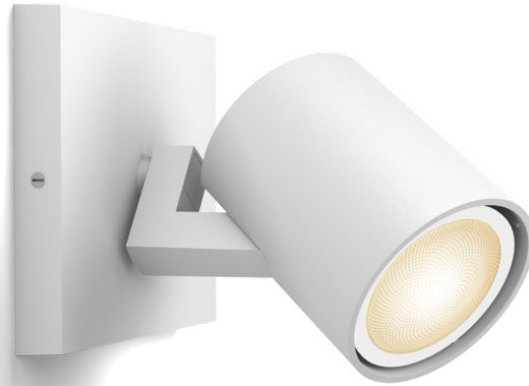

PHILIPS

Runner Einzelspot

Hue White Ambiance

GU10 LED-Lampe enthalten

Bluetooth-Steuerung per App

Inklusive Dimmschalter

Nutze weitere Funktionen mit der Hue Bridge

8720169320772

Dein smartes Lichtsystem

Der Philips Hue White Ambiance Spot Runner in Weiß, mit einstellbarem Kopf, erzeugt ein warmes bis kühles weißes Licht in jedem Winkel Deines Raums. Nutze die integrierten Lichtszenen und steuere den Spot sofort mit dem enthaltenen Hue Dimmer Switch oder per Bluetooth. Schließe eine Philips Hue Bridge an, um weitere smarte Lichtfunktionen zu nutzen.

Daten

Design und Materialausführung

- Farbe: Weiß
- Material: Metall

Nutzlebensdauer

- Nennlebensdauer: 25.000

Zusatzfunktion/Zubehör im Lieferumfang enthalten

- Dimmbar mit Hue App und Schalter: Ja
- LED integriert: Nein

Produktabmessungen und -gewicht

- Gesamte Höhe: 107 mm
- Gesamte Länge: 110 mm
- Gesamte Breite: 90 mm

Service

- Garantie: 2 Jahr(e)

Technische Daten

- Lichtleistung von 4.000 K: 400 lm
- Lichtleistung der im Lieferumfang enthaltenen Lampe: 400 lm
- Gesamte Lichtleistung der Leuchte: 400 lm
- Lichttechnologie: LED
- Lichtfarbe: 2200–6500 Hue White Ambiance
- Netzstrom: 50–60 Hz
- Energieklasse der im Lieferumfang enthaltenen Lichtquelle: E
- Fassung/Socket: GU10
- Wattleistung des im Lieferumfang enthaltenen Leuchtmittels: 4.2
- IP-Code: IP20 | Zugangsgeschützt (Finger)
- Schutzklasse: Klasse I
- Lichtleistung von 2.700 K: 350 lm
- Anzahl Lichtquellen: 1