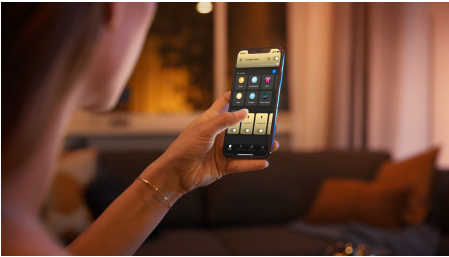

Dein smartes Lichtsystem

Der Philips Hue White Ambiance Spot Runner in Weiß, mit einstellbarem Kopf, erzeugt ein warmes bis kühles weißes Licht in jedem Winkel Deines Raums. Nutze die integrierten Lichtszenen und steuere den Spot sofort mit dem enthaltenen Hue Dimmer Switch oder per Bluetooth. Schließe eine Philips Hue Bridge an, um weitere smarte Lichtfunktionen zu nutzen.

Einfaches, smartes Lichtsystem

- Steuere bis zu 10 Lampen mit der Bluetooth App
- Steuere Lampen mit Deiner Stimme*
- Kreiere mit warmweißem bis kühlweißem Licht die passende Stimmung.
- Finde die idealen Lichtszenen für Deine täglichen Aktivitäten
- Nutze mit der Hue Bridge das gesamte Spektrum der smarten Beleuchtungsfunktionen

Besonderheiten

Steuere bis zu 10 Lampen mit der Bluetooth App

Steuere mit der Hue Bluetooth App Deine smarten Hue Lampen in einem einzelnen Raum Deines Zuhauses. Füge bis zu 10 smarte Lampen hinzu und steuere sie alle mit einer Berührung auf Deinem mobilen Gerät.

Finde die idealen Lichtszenen für Deine täglichen Aktivitäten

Erleichtere und verschönere Deinen Alltag mit vier voreingestellten Lichtszenen, die speziell für Deine täglichen Aktivitäten entwickelt wurden: Energie tanken, Konzentrieren, Lesen und Entspannen. Die zwei Szenen mit kühleren Tönen, Energie tanken und Konzentrieren, beleben Dich am Morgen oder sorgen für Konzentration. Die wärmeren Szenen Lesen und Entspannen machen es Dir einfacher, ein gutes Buch zu genießen oder innerlich zur Ruhe zu kommen.