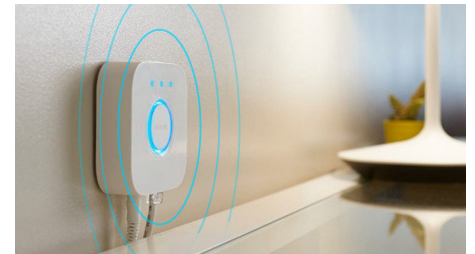

Steuere Lampen mit Deiner Stimme*

Philips Hue funktioniert mit Amazon Alexa und dem Google Assistant, wenn es mit einem kompatiblen Google Nest oder Amazon Echo Gerät gekoppelt wird. Einfache Sprachbefehle ermöglichen die Steuerung mehrerer Lampen oder einer einzelnen Lampe in einem Zimmer.

Kreiere mit warmweißem bis kühlweißem Licht die passende Stimmung.

Diese Lampen und Leuchten ermöglichen verschiedene Lichtschattierungen von warmem bis kühlem Weißlicht. Sie sind komplett dimmbar, von hellem Leuchten bis zu schummerigem Nachtlcht. Stelle Dein Licht genau so wie Du es für Deine täglichen Aktivitäten brauchst, auf die richtige Temperatur und Helligkeit ein.

Finde die idealen Lichtszenen für Deine täglichen Aktivitäten

Erleichtere und verschönere Deinen Alltag mit vier voreingestellten Lichtszenen, die speziell für Deine täglichen Aktivitäten entwickelt wurden: Energie tanken, Konzentrieren, Lesen und Entspannen. Die zwei Szenen mit kühleren Tönen, Energie tanken und Konzentrieren, beleben Dich am Morgen oder sorgen für Konzentration. Die wärmeren Szenen Lesen und Entspannen machen es Dir einfacher, ein gutes Buch zu genießen oder innerlich zur Ruhe zu kommen.

Nutze mit der Hue Bridge das gesamte Spektrum der smarten Beleuchtungsfunktionen

Die Hue Bridge schaltet die Funktionen frei, die smarte Beleuchtung wirklich intelligent machen: Steuerung von unterwegs, Sprachsteuerung, automatische Beleuchtung und vieles mehr. Füge eine Hue Bridge zu Deiner Einrichtung hinzu, um beeindruckende Erlebnisse zu schaffen, auf sichere und zuverlässige Technologie zuzugreifen uvm. Die Hue Bridge ist die Schaltzentrale Deines einzigartigen smarten Lichtsystems.