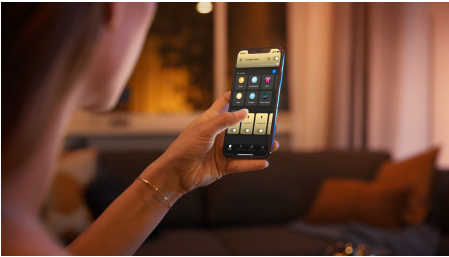

## Runner Einzelspot

Hue White Ambiance

GU10 LED-Lampe enthalten

Bluetooth-Steuerung per App

Inklusive Dimmschalter

Nutze weitere Funktionen mit der Hue Bridge

8720169320710

## Dein smartes Lichtsystem

Der Philips Hue White Ambiance Spot Runner in Schwarz, mit einstellbarem Kopf, erzeugt ein warmes bis kühles weißes Licht in jedem Winkel Deines Raums. Nutze die integrierten Lichtszenen und steuere den Spot sofort mit dem enthaltenen Philips Hue Dimmschalter oder per Bluetooth. Schließe eine Philips Hue Bridge an, um weitere smarte Lichtfunktionen zu nutzen.

### Einfaches, smartes Lichtsystem

- Steuere bis zu 10 Lampen mit der Bluetooth App
- Steuere Lampen mit Deiner Stimme\*
- Kreiere mit warmweißem bis kühlweißem Licht die passende Stimmung.
- Finde die idealen Lichtszenen für Deine täglichen Aktivitäten
- Nutze mit der Hue Bridge das gesamte Spektrum der smarten Beleuchtungsfunktionen

## Steuere bis zu 10 Lampen mit der Bluetooth App

Steuere mit der Hue Bluetooth App Deine smarten Hue Lampen in einem einzelnen Raum Deines Zuhauses. Füge bis zu 10 smarte Lampen hinzu und steuere sie alle mit einer Berührung auf Deinem mobilen Gerät.