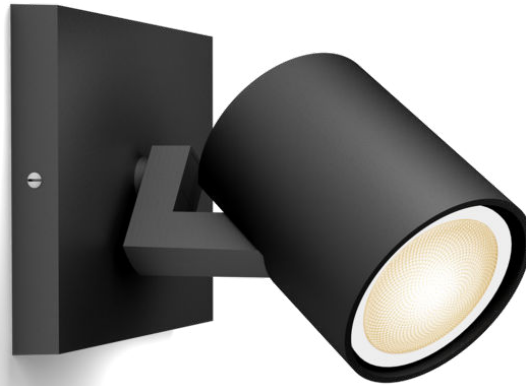

## Runner Einzelspot

Hue White Ambiance

GU10 LED-Lampe enthalten

Bluetooth-Steuerung per App

Inklusive Dimmschalter

Nutze weitere Funktionen mit der Hue Bridge

8720169320710

## Dein smartes Lichtsystem

Der Philips Hue White Ambiance Spot Runner in Schwarz, mit einstellbarem Kopf, erzeugt ein warmes bis kühles weißes Licht in jedem Winkel Deines Raums. Nutze die integrierten Lichtszenen und steuere den Spot sofort mit dem enthaltenen Philips Hue Dimmschalter oder per Bluetooth. Schließe eine Philips Hue Bridge an, um weitere smarte Lichtfunktionen zu nutzen.