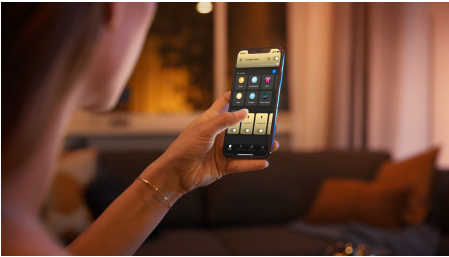

Dein smartes Lichtsystem

Die Spots der Philips Hue White Ambiance Leuchte Runner in Weiß sind einstellbar. Du kannst ihr warmes bis kühles weißes Licht in jeden Winkel Deines Raums scheinen lassen. Nutze die integrierten Lichtszenen für Deine Alltagsaktivitäten und steuere die Leuchte mit dem enthaltenen Philips Hue Dimmschalter oder per Bluetooth. Mehr Funktionen erhältst Du mit einer Philips Hue Bridge.

Einfaches, smartes Lichtsystem

- Steuere bis zu 10 Lampen mit der Bluetooth App
- Steuere Lampen mit Deiner Stimme*
- Kreiere mit warmweißem bis kühlweißem Licht die passende Stimmung.
- Finde die idealen Lichtszenen für Deine täglichen Aktivitäten
- Nutze mit der Hue Bridge das gesamte Spektrum der smarten Beleuchtungsfunktionen

Besonderheiten

Steuere bis zu 10 Lampen mit der Bluetooth App

Steuere mit der Hue Bluetooth App Deine smarten Hue Lampen in einem einzelnen Raum Deines Zuhauses. Füge bis zu 10 smarte Lampen hinzu und steuere sie alle mit einer Berührung auf Deinem mobilen Gerät.

Finde die idealen Lichtszenen für Deine täglichen Aktivitäten

Erleichtere und verschönere Deinen Alltag mit vier voreingestellten Lichtszenen, die speziell für Deine täglichen Aktivitäten entwickelt wurden: Energie tanken, Konzentrieren, Lesen und Entspannen. Die zwei Szenen mit kühleren Tönen, Energie tanken und Konzentrieren, beleben Dich am Morgen oder sorgen für Konzentration. Die wärmeren Szenen Lesen und Entspannen machen es Dir einfacher, ein gutes Buch zu genießen oder innerlich zur Ruhe zu kommen.