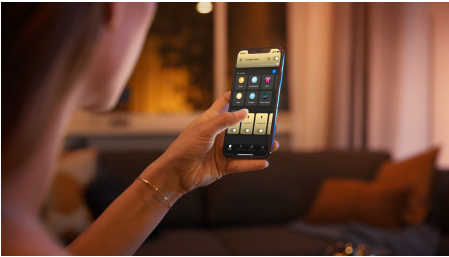

Dein smartes Lichtsystem

Die Spots der Philips Hue White Ambiance Leuchte Runner in Schwarz sind einstellbar. Du kannst ihr warmes bis kühles weißes Licht in jeden Winkel Deines Raums scheinen lassen. Nutze die integrierten Lichtszenen für Deine Alltagsaktivitäten und steuere die Leuchte mit dem enthaltenen Philips Hue Dimmschalter oder per Bluetooth. Mehr Funktionen erhältst Du mit einer Philips Hue Bridge.

Einfaches, smartes Lichtsystem

- Steuere bis zu 10 Lampen mit der Bluetooth App
- Steuere Lampen mit Deiner Stimme*
- Kreiere mit warmweißem bis kühlweißem Licht die passende Stimmung.
- Finde die idealen Lichtszenen für Deine täglichen Aktivitäten
- Nutze mit der Hue Bridge das gesamte Spektrum der smarten Beleuchtungsfunktionen

Besonderheiten

Steuere bis zu 10 Lampen mit der Bluetooth App

Steuere mit der Hue Bluetooth App Deine smarten Hue Lampen in einem einzelnen Raum Deines Zuhauses. Füge bis zu 10 smarte Lampen hinzu und steuere sie alle mit einer Berührung auf Deinem mobilen Gerät.

Finde die idealen Lichtszenen für Deine täglichen Aktivitäten

Erleichtere und verschönere Deinen Alltag mit vier voreingestellten Lichtszenen, die speziell für Deine täglichen Aktivitäten entwickelt wurden: Energie tanken, Konzentrieren, Lesen und Entspannen. Die zwei Szenen mit kühleren Tönen, Energie tanken und Konzentrieren, beleben Dich am Morgen oder sorgen für Konzentration. Die wärmeren Szenen Lesen und Entspannen machen es Dir einfacher, ein gutes Buch zu genießen oder innerlich zur Ruhe zu kommen.