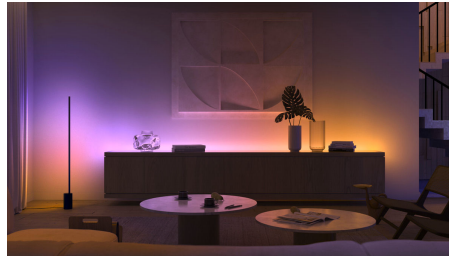

Lass mit farbigem, smartem Licht ein persönliches Erlebnis entstehen

Verwandle Dein Zuhause mit mehr als 16 Millionen Farben. Erzeuge sofort die zu jedem Ereignis passende Atmosphäre. Ein Fingertipp genügt und schon entsteht eine festliche Partystimmung. Verwandle Dein Wohnzimmer in ein Kino, verschönere Deine Einrichtung mit farbigen Akzenten. Deiner Fantasie sind keine Grenzen gesetzt.