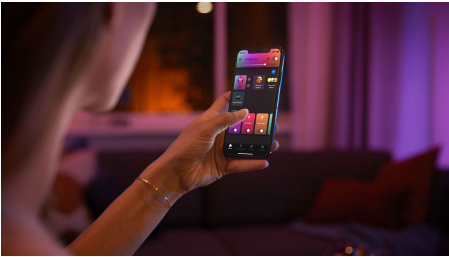

Besonderheiten

Steuere bis zu 10 Lampen mit der Bluetooth App

Steuere mit der Hue Bluetooth App Deine smarten Hue Lampen in einem einzelnen Raum Deines Zuhauses. Füge bis zu 10 smarte Lampen hinzu und steuere sie alle mit einer Berührung auf Deinem mobilen Gerät.