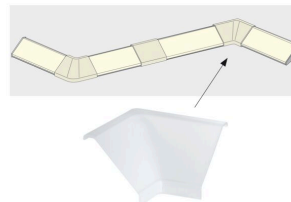

Artikelnummer:
70264

EAN-Nummer:
4000870702642

Name
Function Delta Profil Inside Corner 2er Pack Satin Kunststoff

Hersteller **Paulmann**

Artikelinfo

Interner Code	702.64
EAN	4000870702642
Farbe	Satin
Material	Kunststoff
Garantie	5 Jahre
Hersteller	Paulmann

Abmessungen

Gewicht netto	4 g
Verpackungsmaße BxHxL	5,2 x 7,8 x 3,2 cm
Abmessung (Höhe x Breite x Tiefe)	H: 21 x B: 35 x T: 35 mm

Leuchtmitteldaten

Anzahl Brennstellen	nv
Leuchtmiteleigenschaft	Ohne Leuchtmittel