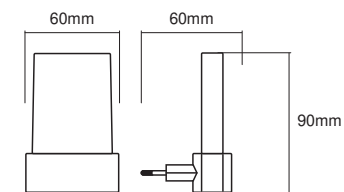

Photometrische Daten

Farbtemperatur	2700 ... 6000 K
Lichtfarbe (Bezeichnung)	Rot / Grün / Blau
Farbwiedergabeindex Ra	≥ 80

Maße & Gewicht

Länge	60,00 mm
Breite	60,00 mm
Höhe	90,00 mm
Produktgewicht	40,00 g

Produkt Line Drawing LUNETTA
RGB

Materialien & Farben

Produktfarbe	Weiß
Gehäusefarbe	Weiß
Gehäusematerial	Polycarbonat (PC)
Quecksilbergehalt der Lampe	0.0 mg

Anwendung & Installation

Umgebungstemperaturbereich	-20...+40 °C
Anschlussart	Stecker Typ C (EU)
Schutzart	IP20
Dimmbar	Nein
Montageart	Anbau
Montageort	Steckdose
Anwendungsumgebung	Innenanwendungen
Mit Leuchtmittel	Ja
Austauschbare Lichtquelleneinheit	Nein

DOWNLOADS

Dokumente und Zertifikate	Name des Dokuments
 Rechtliche Hinweise	Legal insert B-not dimmable
 Konformitätserklärung	CE Declaration Lunetta Shine

VERPACKUNGSINFORMATIONEN

EAN	Verpackungseinheit (Stück pro Einheit)	Abmessungen (Länge x Breite x Höhe)	Bruttogewicht	Volumen
4058075266841	Blase 1	62 mm x 140 mm x 195 mm	59.00 g	1.69 dm ³
4058075266858	Versandschachtel 6	385 mm x 154 mm x 210 mm	528.00 g	12.45 dm ³