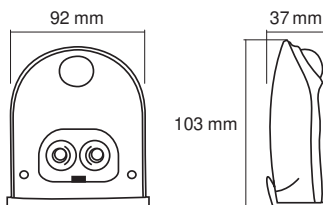

### Maße & Gewicht

Länge	102,50 mm
Breite	92,40 mm
Höhe	36,50 mm
Produktgewicht	154,00 g

PG DoorLED Down MiCH