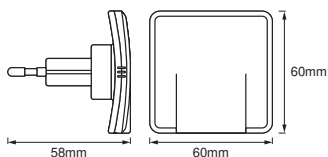

Photometrische Daten

Lichtstrom	3 lm
Farbtemperatur	3000 K
Lichtfarbe (Bezeichnung)	Warm weiß
Farbwiedergabeindex Ra	≥80

Maße & Gewicht

Länge	58,00 mm
Breite	60,00 mm
Höhe	60,00 mm
Produktgewicht	30,00 g

DOWNLOADS

Dokumente und Zertifikate		Name des Dokuments
	Rechtliche Hinweise	Legal insert B-not dimmable
	Konformitätserklärung	CE Declaration Lunetta Slim

VERPACKUNGSINFORMATIONEN

EAN	Verpackungseinheit (Stück pro Einheit)	Abmessungen (Länge x Breite x Höhe)	Bruttogewicht	Volumen
4058075227934	Blase 1	60 mm x 140 mm x 195 mm	49.00 g	1.64 dm ³
4058075227941	Versandschachtel 6	385 mm x 154 mm x 210 mm	468.00 g	12.45 dm ³