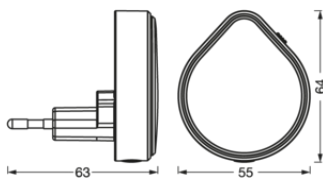

Maße & Gewicht

Länge	55,00 mm
Breite	63,00 mm
Höhe	64,00 mm
Produktgewicht	36,00 g

PGLUNETTA RAINDROP SENSOR
DIM WHITEMiPRCmnik

Materialien & Farben

Produktfarbe	Weiß
Gehäusefarbe	Weiß
Gehäusematerial	Polycarbonat (PC)

DOWNLOADS

Dokumente und Zertifikate	Name des Dokuments
 Konformitätserklärung	LUNETTA SENSOR WHITE

VERPACKUNGSINFORMATIONEN

EAN	Verpackungseinheit (Stück pro Einheit)	Abmessungen (Länge x Breite x Höhe)	Bruttogewicht	Volumen
4058075759343	Blase 1	65 mm x 140 mm x 195 mm	61.00 g	1.77 dm ³
4058075759350	Versandschachtel 6	413 mm x 157 mm x 210 mm	595.00 g	13.62 dm ³