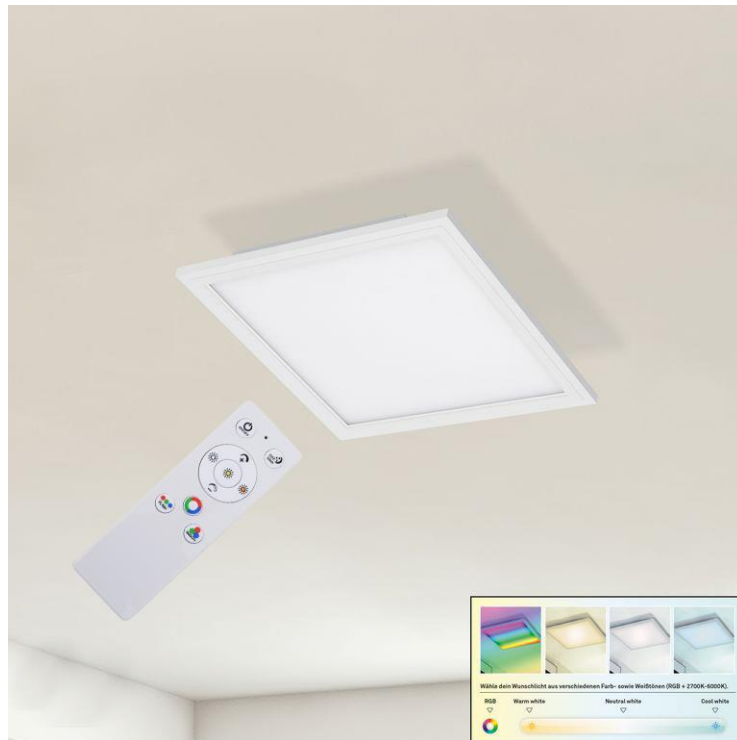

**7381-016**

FRAMELESS CCT LED Panel mit Sternenhimmel  
 rahmenlos mit Leuchtkante  
 inkl. Fernbedienung  
 Kunststoff-Metall / weiß  
 inkl. 1xLED-Platine 15W 1.600lm  
 Lebensdauer 25.000h, Ra>=80  
 dimmbar, inkl. Fernbedienung, inkl. Farbtemperatur-  
 steuerung 3.000K - 6.500K  
 IP20  
 295x295x61mm (LxBxH)

## 7152-016

COLOUR Ultraflaches RGB CCT LED Panel mit Fernbedienung

Kunststoff-Metall / weiß

inkl. 1xLED-Platine 24W 2.400lm + RGB-LED

Lebensdauer 20.000h, Ra>=80

dimmbar, inkl. Fernbedienung, inkl. Farbtemperatur-  
steuerung 3.000 - 6.500K & RGB, inkl. Nachlichtfunktion,

### 7151-016

COLOUR Ultraflaches RGB CCT LED Panel mit Fernbedienung

Kunststoff-Metall / weiß

inkl. 1xLED-Platine 18W 1.800lm + RGB-LED

Lebensdauer 20.000h, Ra>=80

dimmbar, inkl. Fernbedienung, inkl. Farbtemperatur-  
steuerung 3.000 - 6.500K & RGB, inkl. Nachlichtfunktion,  
inkl. Timerfunktion