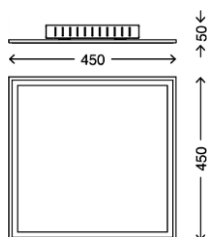

7152-016

COLOUR Ultraflaches RGB CCT LED Panel mit Fernbedienung

Kunststoff-Metall / weiß

inkl. 1xLED-Platine 24W 2.400lm + RGB-LED

Lebensdauer 20.000h, Ra>=80

dimmbar, inkl. Fernbedienung, inkl. Farbtemperatur-
steuerung 3.000 - 6.500K & RGB, inkl. Nachlichtfunktion,

inkl. Timerfunktion

IP20

450x450x50mm (LxBxH)

Knd.-Art.-Nr.: 9191011