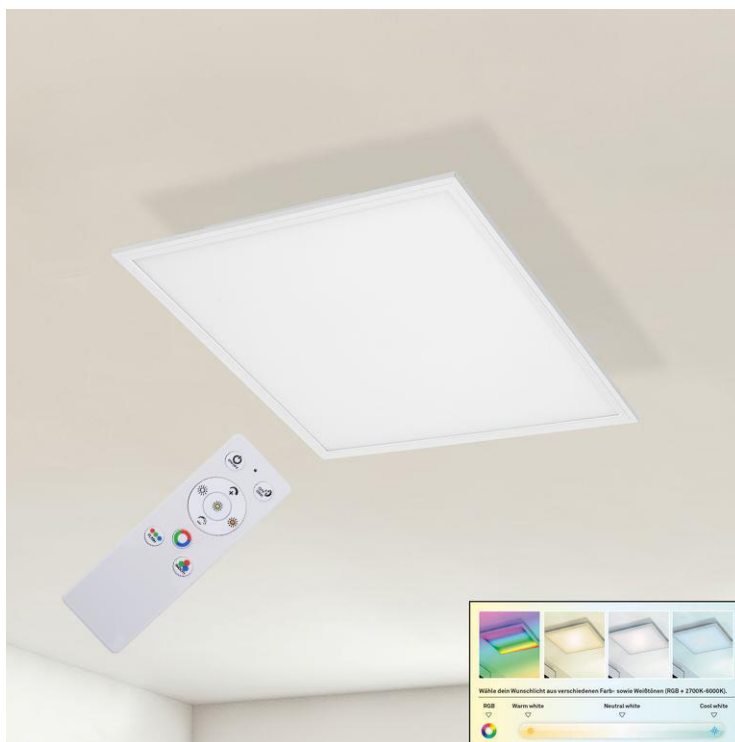

**7381-016**

FRAMELESS CCT LED Panel mit Sternenhimmel  
 rahmenlos mit Leuchtkante  
 inkl. Fernbedienung  
 Kunststoff-Metall / weiß  
 inkl. 1xLED-Platine 15W 1.600lm  
 Lebensdauer 25.000h, Ra>=80  
 dimmbar, inkl. Fernbedienung, inkl. Farbtemperatur-  
 steuerung 3.000K - 6.500K  
 IP20  
 295x295x61mm (LxBxH)

## 7152-016

COLOUR Ultraflaches RGB CCT LED Panel mit Fernbedienung

Kunststoff-Metall / weiß

inkl. 1xLED-Platine 24W 2.400lm + RGB-LED

Lebensdauer 20.000h, Ra>=80

dimmbar, inkl. Fernbedienung, inkl. Farbtemperatur-  
steuerung 3.000 - 6.500K & RGB, inkl. Nachlichtfunktion,

inkl. Timerfunktion

IP20

450x450x50mm (LxBxH)

Knd.-Art.-Nr.: 9191011

### 7151-016

COLOUR Ultraflaches RGB CCT LED Panel mit Fernbedienung

Kunststoff-Metall / weiß

inkl. 1xLED-Platine 18W 1.800lm + RGB-LED

Lebensdauer 20.000h, Ra>=80

dimmbar, inkl. Fernbedienung, inkl. Farbtemperatur-  
steuerung 3.000 - 6.500K & RGB, inkl. Nachlichtfunktion,  
inkl. Timerfunktion