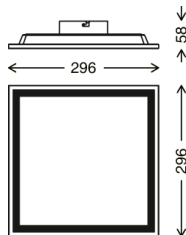

inkl. Timerfunktion

IP20

450x450x50mm (LxBxH)

Knd.-Art.-Nr.: 9191011

IP20

295x295x50mm (LxBxH)

Knd.-Art.-Nr.: 9191012