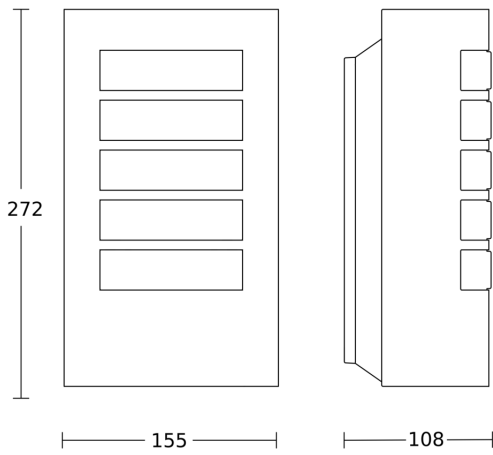

Max. 60 W E27

Funktionsbeschreibung

Sieht super aus, auch hinsichtlich des Preises! Design-Außenleuchte L 12 (ohne Sensor), ideal für Hauseingänge und Hausfronten. Die Leuchte wird manuell per Schalter an- und ausgeschaltet. Sie verfügt über eine hochwertige Aluminiumblende. Schutzklasse IP 44.

Technische Daten

Abmessungen (L x B x H)	108 x 155 x 272 mm	Werkstoff des Gehäuses	Aluminium
Mit Leuchtmittel	Nein	Werkstoff der Abdeckung	Kunststoff opal
Herstellergarantie	3 Jahre	Netzanschluss	230 – 240 V / 50 Hz
Mit Fernbedienung	Nein	Leistung	60 W
Variante	anthrazit	Montagehöhe max	3,00 m
VPE1, EAN	4007841069155	Slavebetrieb einstellbar	Nein
Anwendung, Ort	Außenbereich	Dämmerungsschalter	Nein
Anwendung, Raum	Außenbereich, Hauseingang, Hof & Einfahrt, Terrasse / Balkon	Leuchtmittel	Allgebrauchslampe
Farbe	Anthrazit	Socket	E27
Inkl. Hausnummernbogen	Nein	Softlichtstart	Nein
Verpackungsinhalt	1	Grundlichtfunktion	Nein
Montageort	Wand	Hauptlicht einstellbar	Nein
Schlagfestigkeit	IK03	Dämmerungseinstellung Teach	Nein
Schutzart	IP44	Vernetzung	Nein
Schutzklasse	II	optimale Montagehöhe	2 m
Umgebungstemperatur	von -20 bis 40 °C	Produkt Kategorie	Außenleuchte ohne Sensor

L 12

anthrazit
EAN 4007841 069155
Art.-Nr. 069155

Maßzeichnung

Schaltplan