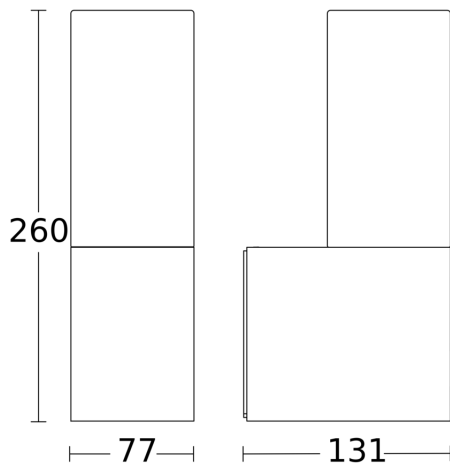

## Technische Daten

Abmessungen (L x B x H)	131 x 78 x 260 mm	Leistung	11,3 W
Mit Leuchtmittel	Ja, STEINEL LED-System	Lebensdauer Netzteil (Max. °C)	36000 Std
Herstellergarantie	3 Jahre	Mittlere Bemessungslebensdauer Netzteil bei 25°C	> 36000 Std
Mit Fernbedienung	Nein	Dämmerungsschalter	Nein
Variante	ohne Bewegungsmelder	Lichtstrom Gesamtprodukt	729 lm
VPE1, EAN	4007841069506	gemessener Lichtstrom (360°)	729 lm
Anwendung, Ort	Außenbereich	Gesamtprodukt Effizienz	64,5 lm/W
Anwendung, Raum	Außenbereich, Hauseingang, Rund ums Haus, Terrasse / Balkon	Farbtemperatur	3000 K
Farbe	Anthrazit	Leuchtmittel	LED nicht austauschbar
Inkl. Hausnummernbogen	Nein	Lebensdauer LED (Max. °C)	36000 Std
Verpackungsinhalt	1	Lebensdauer LED L70B50 (25°)	> 36000 Std
Montageort	Wand	Socket	Ohne
Schlagfestigkeit	IK03	LED Kühlsystem	Passive Thermo Control
Schutzart	IP44	Softlichtstart	Nein
Schutzklasse	I	Dämmerungseinstellung Teach	Nein
Umgebungstemperatur	von -10 bis 40 °C	Vernetzung	Nein

## Maßzeichnung