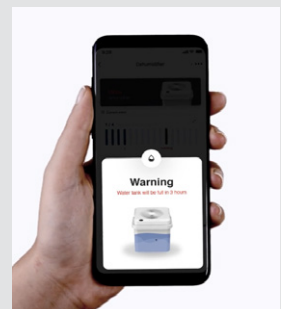

24-Stunden-Timer

Smart Control

Auto Abtauen

Einfache Reinigung

Auto Neustart

LED-Display

Räder

Tragegriff

natürliches Kältemittel

Klein in der Größe, Groß in der Kapazität

Das einzigartige, ausziehbare Design des Wassertanks

bietet bis zu **3x** mehr Fassungsvermögen als herkömmliche Luftentfeuchter.

Kontinuierliche Entfeuchtung

Perfekt für den Dauereinsatz
Der Midea Cube ist mit einem Ablaufschlauch ausgestattet. Das Wasser kann kontinuierlich über den Schlauch abgelassen werden, z.B. in ein Spülbecken.

Smart Control

Kontrolle von überall, zu jeder Zeit

Die Midea Air App ermöglicht eine Fernüberwachung in Echtzeit.

Luftentfeuchter

10001289

Cube 20

40 4816410895 4

- Smart App-Steuerung
- Entfeuchtungsleistung 20 L/24h
- geeignet für Räume bis 40 m²/ 100 m³
- umweltfreundliches Kältemittel R290
- ausziehbarer Wassertank, 12 Liter
- Luftreinigung mit Super Ionizer
- Dauer- und Automatikbetrieb
- Frost- und Überlaufschutz
- geeignet für Waschküchen, Keller, etc.
- 3 Jahre Garantie