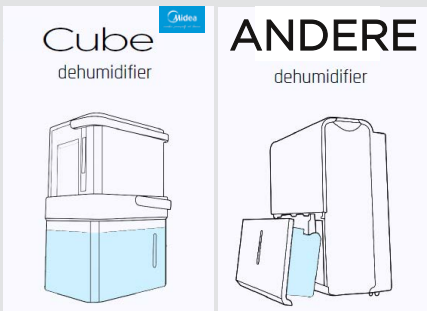

Klein in der Größe, Groß in der Kapazität

Das einzigartige, ausziehbare Design des Wassertanks

bietet bis zu **3x** mehr Fassungsvermögen als herkömmliche Luftentfeuchter.