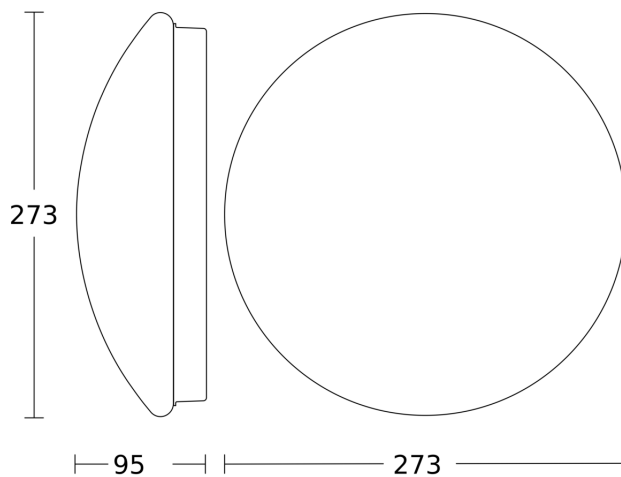

RS 16 L S

EAN 4007841 738013

Art.-Nr. 738013

Technische Daten

| | |
|--------------------------|---|
| Abmessungen (Ø x H) | 275 x 95 mm |
| Mit Leuchtmittel | Nein |
| Mit Bewegungsmelder | Ja |
| Herstellergarantie | 3 Jahre |
| Einstellungen via | Potis |
| Mit Fernbedienung | Nein |
| VPE1, EAN | 4007841738013 |
| Anwendung, Ort | Innenbereich |
| Anwendung, Raum | Flur / Gang, Funktionsraum / Nebenraum, Treppenhaus, WC / Waschraum, Außenbereich, Innenbereich |
| Farbe | Weiß |
| Verpackungsinhalt | 1 |
| Montageort | Wand, Decke |
| Montageart | Wand, Decke, Aufputz |
| Schlagfestigkeit | IK03 |
| Schutzart | IP44 |
| Schutzklasse | II |
| Umgebungstemperatur | von -10 bis 40 °C |
| Werkstoff des Gehäuses | Kunststoff |
| Werkstoff der Abdeckung | Glas opal |
| Netzanschluss | 230 – 240 V / 50 Hz |
| Schaltausgang 1, Ohmsch | 800 W |
| Eigenverbrauch | 1,1 W |
| Montagehöhe max | 4,00 m |
| HF-Technik | 5,8 GHz |
| Erfassung | ggf. durch Glas, Holz und Leichtbauwände |
| segmentweise Ausblendung | Nein |

| | |
|------------------------------|----------------------------|
| Elektronische Skalierbarkeit | Ja |
| Mechanische Skalierbarkeit | Nein |
| Reichweite Radial | Ø 8 m (50 m ²) |
| Reichweite Tangential | Ø 8 m (50 m ²) |
| Dämmerungsschalter | Ja |
| Sendeleistung | < 1 mW |
| Leuchtmittel | Allgebrauchslampe |
| Socket | E27 |
| Softlichtstart | Nein |
| Dauerlicht | schaltbar |
| Dämmerungseinstellung | 2 – 2000 lx |
| Zeiteinstellung | 5 s – 15 Min. |
| Grundlichtfunktion | Nein |
| Dämmerungseinstellung Teach | Nein |
| Vernetzung | Ja |
| Art der Vernetzung | Master/Master |
| Vernetzung via | Kabel |
| Leuchtstofflampen EVG | 100 W |
| LED Lampen < 2 W | 25 W |
| LED Lampen > 8 W | 100 W |
| LED Lampen > 2 W < 8 W | 50 W |
| Leistung | 60 W |
| Öffnungswinkel | 160 ° |
| Schutzart, Decke | IP44 |
| Erfassungswinkel | 360 ° |
| Produkt Kategorie | E27 Sensor-Innenleuchte |

Orange: radial und tangential

Maßzeichnung

Schaltplan