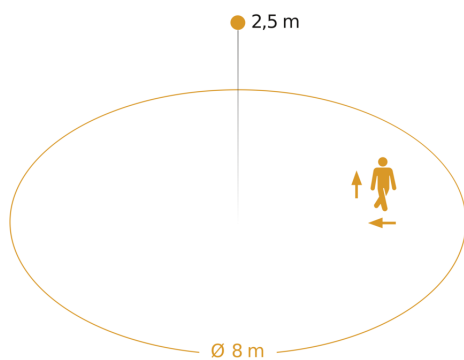

RS 16 L S

EAN 4007841 738013

Art.-Nr. 738013

Sensorerfassungsbereich