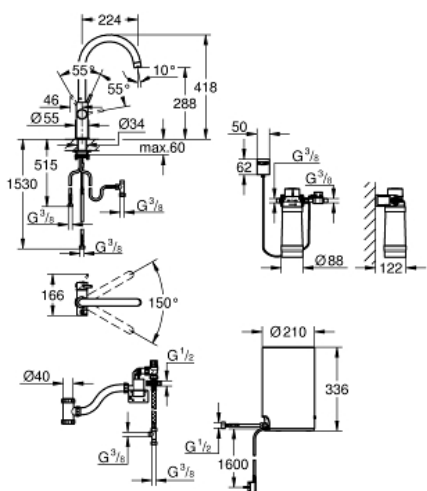

GROHE RED DUO
Armatur und Boiler Größe M
Artikel 30083001

Pure Freude
an Wasser

GROHE

Produktbeschreibung:
GROHE RED DUO
Armatur und Boiler Größe M

Spezifikation:
GROHE Red Duo Einhand-Spültischbatterie, Einlochmontage
C-Auslauf

GROHE ChildLock Drucktasten für kochendes Wasser
TÜV zertifizierte elektronische Sicherung gegen
versehentliches Aktivieren
GROHE StarLight Oberfläche
GROHE SilkMove 28 mm Keramikkartusche
isolierter Rohrauslauf, Schwenkbereich 150°
getrennte Wasserwege
flexible Anschlusschläuche

GROHE Red Boiler Größe M
Hochdruckboiler für kochendes und warmes Wasser
3 Liter 100° C kochendes Wasser
4 Liter Gesamtkapazität, Betriebsdruck: 1-7 bar
mit flexiblem Anschlusschlauch und Abgang für kochendes
Wasser
CE-Zeichen
Anschlussspannung 230 V 50 Hz, Leistungsaufnahme 2200 W
Leistungsaufnahme Standby 15 W
Energieeffizienzklasse A

GROHE Red Filterset zum Schutz des Boilers vor Verkalkung
Kapazität 600 Liter bei 20° dKH
5-Phasen-Filter, Durchflussmesser

Farbe:
□ 30083001 chrom