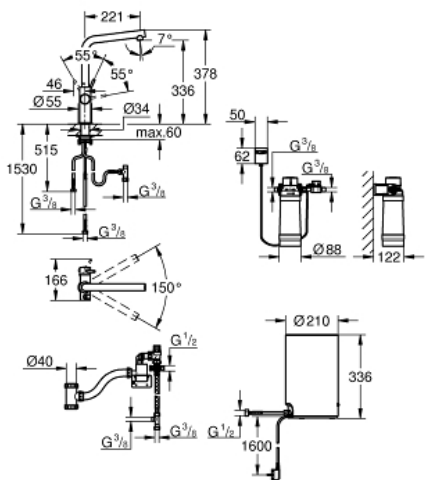

GROHE RED DUO
Armatur und Boiler Größe M
Artikel 30327001

Pure Freude
an Wasser

GROHE

Produktbeschreibung:

GROHE RED DUO
Armatur und Boiler Größe M

Spezifikation:

GROHE Red Duo Einhand-Spültischbatterie, Einlochmontage
L-Auslauf

GROHE ChildLock Drucktasten für kochendes Wasser

TÜV zertifizierte elektronische Sicherung gegen
versehentliches Aktivieren

GROHE StarLight Oberfläche

GROHE SilkMove 28 mm Keramikkartusche

isolierter Rohrauslauf, Schwenkbereich 150°

getrennte Wasserwege

flexible Anschlusschläuche

GROHE Red Boiler Größe M

Hochdruckboiler für kochendes und warmes Wasser

3 Liter 100° C kochendes Wasser

4 Liter Gesamtkapazität, Betriebsdruck: 1-7 bar

mit flexiblem Anschlusschlauch und Abgang für kochendes
Wasser

5-Phasen-Filter, Durchflussmesser

Farbe:

□ 30327001 chrom