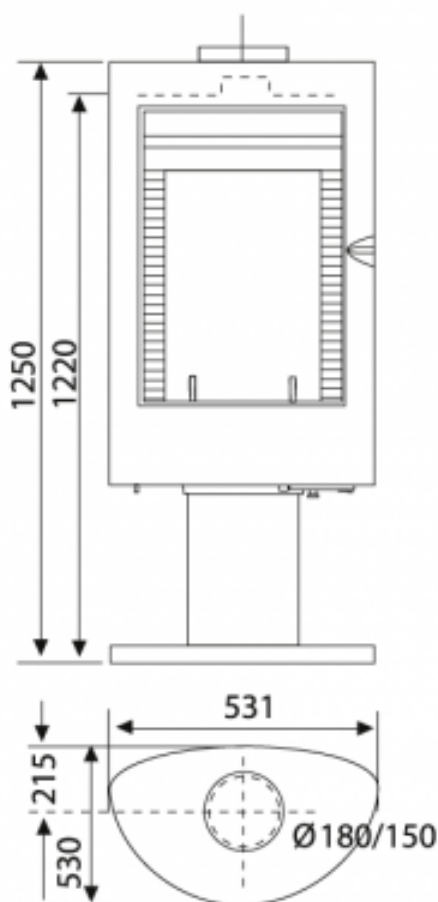

# TECHNISCHE DATEN

|   |  |
|---|--|
| Artikelnummer                               | G001881010                               |
| EAN-Code-Nr.                                | 4025144185235                            |
| Zulassung                                   | 2.Stufe 1.BImSchV, CE, VKF               |
| CO Zertifikat                               | Aachen, München, Regensburg              |
| Bauart                                      | 1  |
| Nennwärmeleistung kW                        | 10                                       |
| Wärmeleistungsbereich kW                    | 4,9-10,1                                 |
| Raumheizvermögen in m <sup>3</sup>          | 225                                      |
| Abgasanschluss oben mm                      | 180/150                                  |
| Abgasmassenstrom g/s                        | 9,2                                      |
| Abgastemperatur am Abgasstutzen °C          | 365                                      |
| Notwendiger Förderdruck bei NWL in Pa       | 12                                       |
| Maße HxBxT in mm:                           | 1250x531x530                             |
| Höhe bis Abgasstutzen oben mm               | 1220                                     |
| Brennstoffe                                 | Scheitholz, Holz- und Braunkohlebriketts |
| Sichtscheibe H x B mm                       | 590x390                                  |
| Brennraum B x T x H mm                      | 490x343x510                              |
| Abstand zu brennbaren Bauteilen hinten mm   | 700                                      |
| Abstand zu brennbaren Bauteilen seitlich mm | 650                                      |
| Abstand zu brennbaren Bauteilen vorne mm    | 800                                      |
| Gewicht netto kg                            | 169                                      |