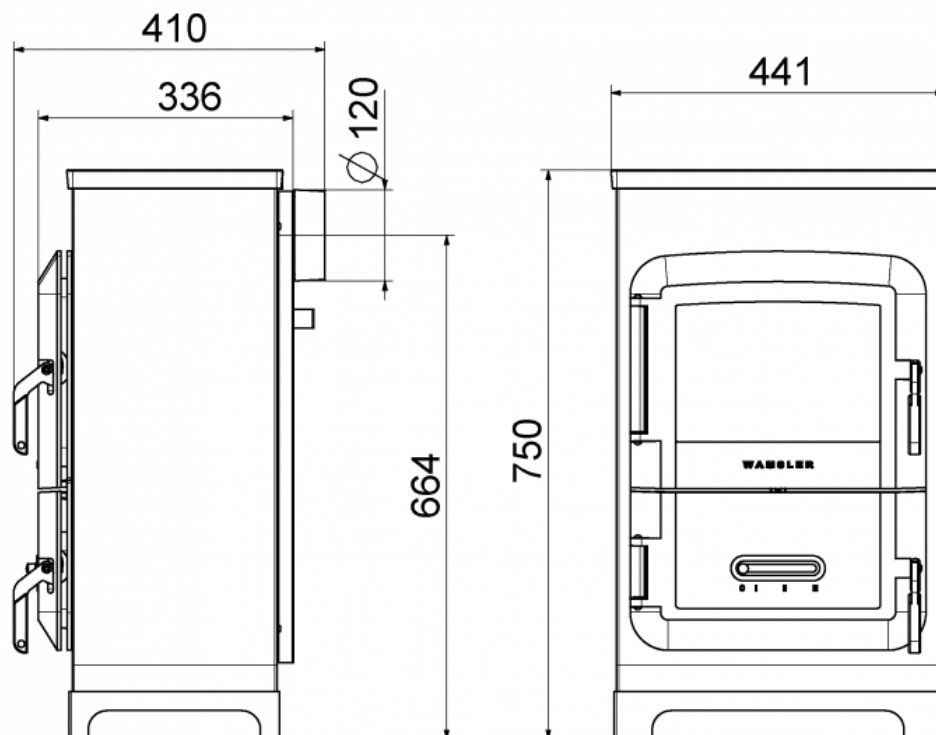

# TECHNISCHE DATEN

Artikelnummer	W20001096520
EAN-Code-Nr.	4025144893659
Zulassung	1.BImSchV 1.+2. Stufe, CE, 15aB-VG, VKF
CO Zertifikat	Aachen, München, Regensburg
Bauart	Für Mehrfachbelegung geeignet
Nennwärmeleistung kW	6
Wärmeleistungsbereich kW	2,8-6,1
Raumheizvermögen in m <sup>3</sup>	116
Abgasanschluss hinten mm	120
Abgasmassenstrom g/s	5,4
Abgastemperatur am Abgasstutzen °C	363
Notwendiger Förderdruck bei NWL in Pa	12
Maße HxBxT in mm:	750x441x336
Höhe bis Mitte Abgasstutzen hinten mm	664
Brennstoffe	Scheitholz, Holz- und Braunkohlebriketts
Sichtscheibe H x B mm	180x270
Brennraum B x T x H mm	350x190x325
Abstand zu brennbaren Bauteilen hinten mm	250
Abstand zu brennbaren Bauteilen seitlich mm	450
Abstand zu brennbaren Bauteilen vorne mm	1000
Gewicht netto kg	85,5