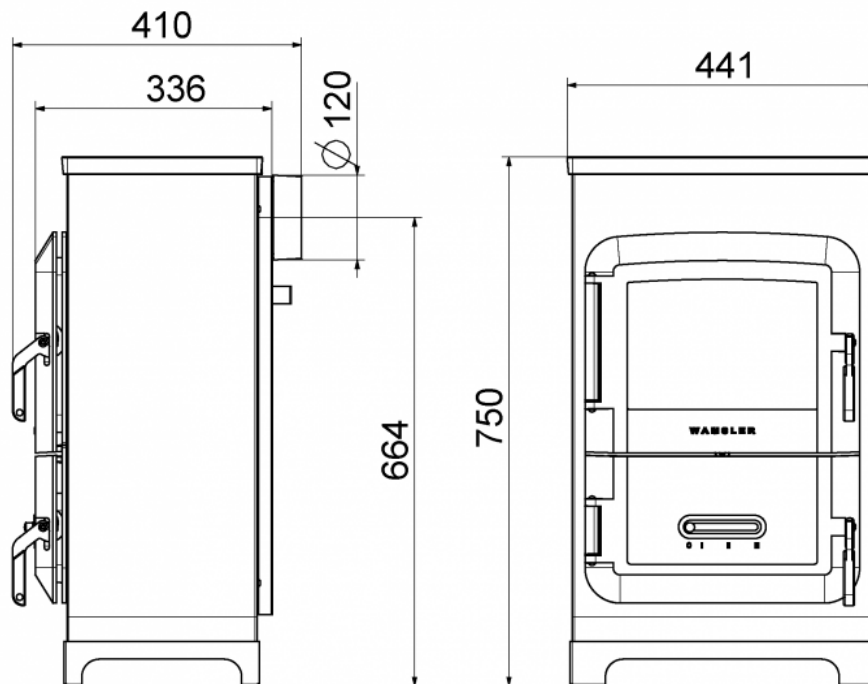

WAMSLER Haus- und Küchentechnik GmbH
Adalperostasse 86
85737 Ismaning
Deutschland
www.wamsler.eu
Tel: (089) 320 84-0
Fax: (089) 320 84-238

15aB-VG

10 JAHRE
ERSATZTEILGARANTIE

TECHNISCHE DATEN

Artikelnummer	W20001096530
EAN-Code-Nr.	4025144893666
Zulassung	1.+2.Stufe 1.BImSchV, CE, 15aB-VG, (VKF im Zulassungsverfahren)
CO Zertifikat	Aachen, München, Regensburg
Bauart	für Mehrfachbelegung zugelassen
Nennwärmeleistung kW	6
Raumheizvermögen in m ³	116
Abgasanschluss hinten mm	120
Abgasmassenstrom g/s	5,4
Abgastemperatur am Abgasstutzen °C	363
Notwendiger Förderdruck bei NWL in Pa	12
Maße HxBxT in mm:	750x441x336
Höhe bis Mitte Abgasstutzen hinten mm	664
Brennstoffe	Scheitholz, Holz- und Braunkohlebriketts
Sichtscheibe H x B mm	180x270
Brennraum B x T x H mm	350x190x325
Abstand zu brennbaren Bauteilen hinten mm	250
Abstand zu brennbaren Bauteilen seitlich mm	450
Abstand zu brennbaren Bauteilen vorne mm	1000