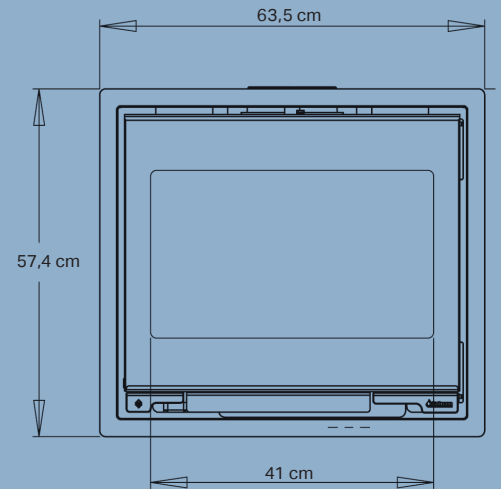

Aduro 5.1

- Einfache Bedienung
- Umweltfreundliche Verbrennung
- Bis zu 24 Stunden Dauerbetrieb
- 5 Jahre Garantie*