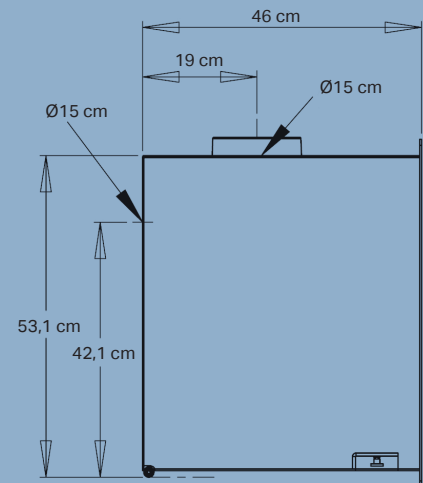

Aduro 5.1

- Einfache Bedienung
- Umweltfreundliche Verbrennung
- Bis zu 24 Stunden Dauerbetrieb
- 5 Jahre Garantie*