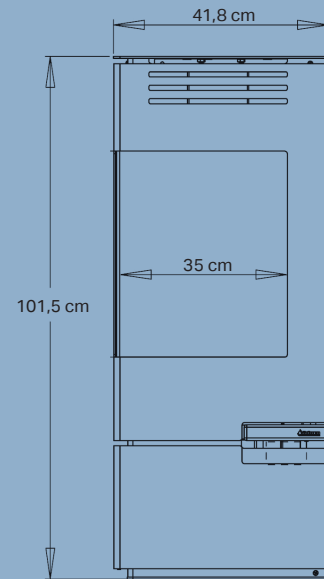

Spezifikationen

Nennwärmeleistung	6,0 kW
Heizfläche	30-140 m²
Rauchabgang	Ø15 cm oben/hinten
Abstand zu brennbarem Material	Hinter 25 cm, seitlich 25 cm
Breite der Brennkammer	35 cm
Außenabmessungen (HxBxT)	101,5 x 41,8 x 41,8 cm
Abstand vom Boden zur Mitte des hinteren Ausgangs	91,3 cm
Gewicht	108 kg
Farbe/Material	Schwarzer Stahl
Wirkungsgrad	82,2%
Partikelemission	2,94 g/kg
Zulassungen	CE, DIN EN13240, BImSchV Stufe II & §15a B-VG Österreich
Inkl. Aduro-tronic Automatik	✓
Externe Luftzufuhr	✓
Energieklasse	A⁺
Energieeffizienzindex	112,2
Aduro Smart Response	Optional lieferbar

*Bei kostenloser Online-Registrierung auf adurofire.de/garantie.

EAN: 5704065005646