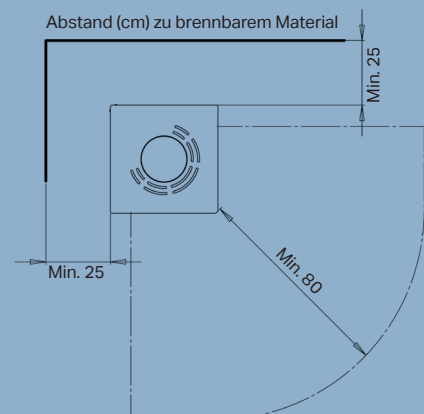

Spezifikationen

Nennwärmeleistung	6,0 kW
Heizfläche	30-140 m²
Rauchabgang	Ø15 cm oben/hinten
Abstand zu brennbarem Material	Hinter 25 cm, seitlich 25 cm
Breite der Brennkammer	35 cm
Außenabmessungen (HxBxT)	101,5 x 41,8 x 41,8 cm
Abstand vom Boden zur Mitte des hinteren Ausgangs	91,3 cm
Gewicht	108 kg
Farbe/Material	Schwarzer Stahl
Wirkungsgrad	82,2%
Partikelemission	2,94 g/kg
Zulassungen	CE, DIN EN13240, BImSchV Stufe II & §15a B-VG Österreich
Inkl. Aduro-tronic Automatik	✓
Externe Luftzufuhr	✓
Energieklasse	A⁺
Energieeffizienzindex	112,2
Aduro Smart Response	Optional lieferbar

*Bei kostenloser Online-Registrierung auf adurofire.de/garantie.

EAN: 5704065005646