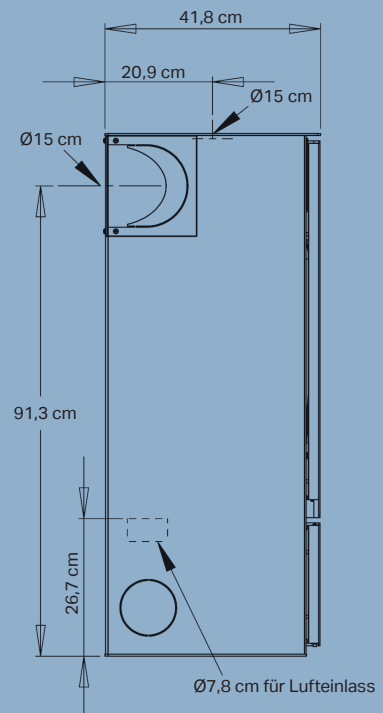

Spezifikationen

Nennwärmeleistung	6,0 kW
Heizfläche	30-140 m²
Rauchabgang	Ø15 cm oben/hinten
Abstand zu brennbarem Material	Hinter 25 cm, seitlich 25 cm
Breite der Brennkammer	35 cm
Außenabmessungen (HxBxT)	101,5 x 41,8 x 41,8 cm
Abstand vom Boden zur Mitte des hinteren Ausgangs	91,3 cm
Gewicht	108 kg
Farbe/Material	Schwarzer Stahl
Wirkungsgrad	82,2%
Partikelemission	2,94 g/kg
Zulassungen	CE, DIN EN13240, BImSchV Stufe II & §15a B-VG Österreich
Inkl. Aduro-tronic Automatik	✓
Externe Luftzufuhr	✓
Energieklasse	A⁺
Energieeffizienzindex	112,2
Aduro Smart Response	Optional lieferbar

*Bei kostenloser Online-Registrierung auf adurofire.de/garantie.

EAN: 5704065005646