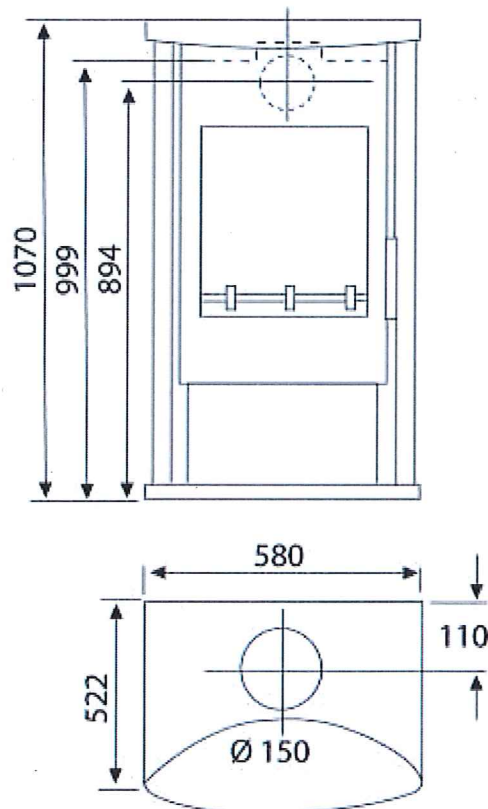

TECHNISCHE DATEN

Artikelnummer	W20001018960 / W20001118960
EAN-Code-Nr.	4025144803566 / 4025144111463
Zulassung	1.+2.Stufe 1.BImSchV, CE, 15aB-VG, VKF
CO Zertifikat	Aachen, München, Regensburg
Bauart	1
Nennwärmeleistung kW	8 oder 6
Wärmeleistungsbereich kW	4,0-8,3 oder 3,0 - 6,3
Raumheizvermögen in m ³	182 oder 116
Abgasanschluss oben und hinten mm	150
Abgasmassenstrom g/s	7,9 oder 6,2
Abgastemperatur am Abgasstutzen °C	295 oder 268
Notwendiger Förderdruck bei NWL in Pa	12
Maße HxBxT in mm:	1070x580x522
Höhe bis Mitte Abgasstutzen hinten mm	894
Höhe bis Abgasstutzen oben mm	999
Brennstoffe	Scheitholz, Holz- und Braunkohlebriketts
Sichtscheibe H x B mm	430x340
Brennraum B x T x H mm	370x250x420
Abstand zu brennbaren Bauteilen hinten mm	200
Abstand zu brennbaren Bauteilen seitlich mm	400
Abstand zu brennbaren Bauteilen vorne mm	800
Gewicht netto kg	135