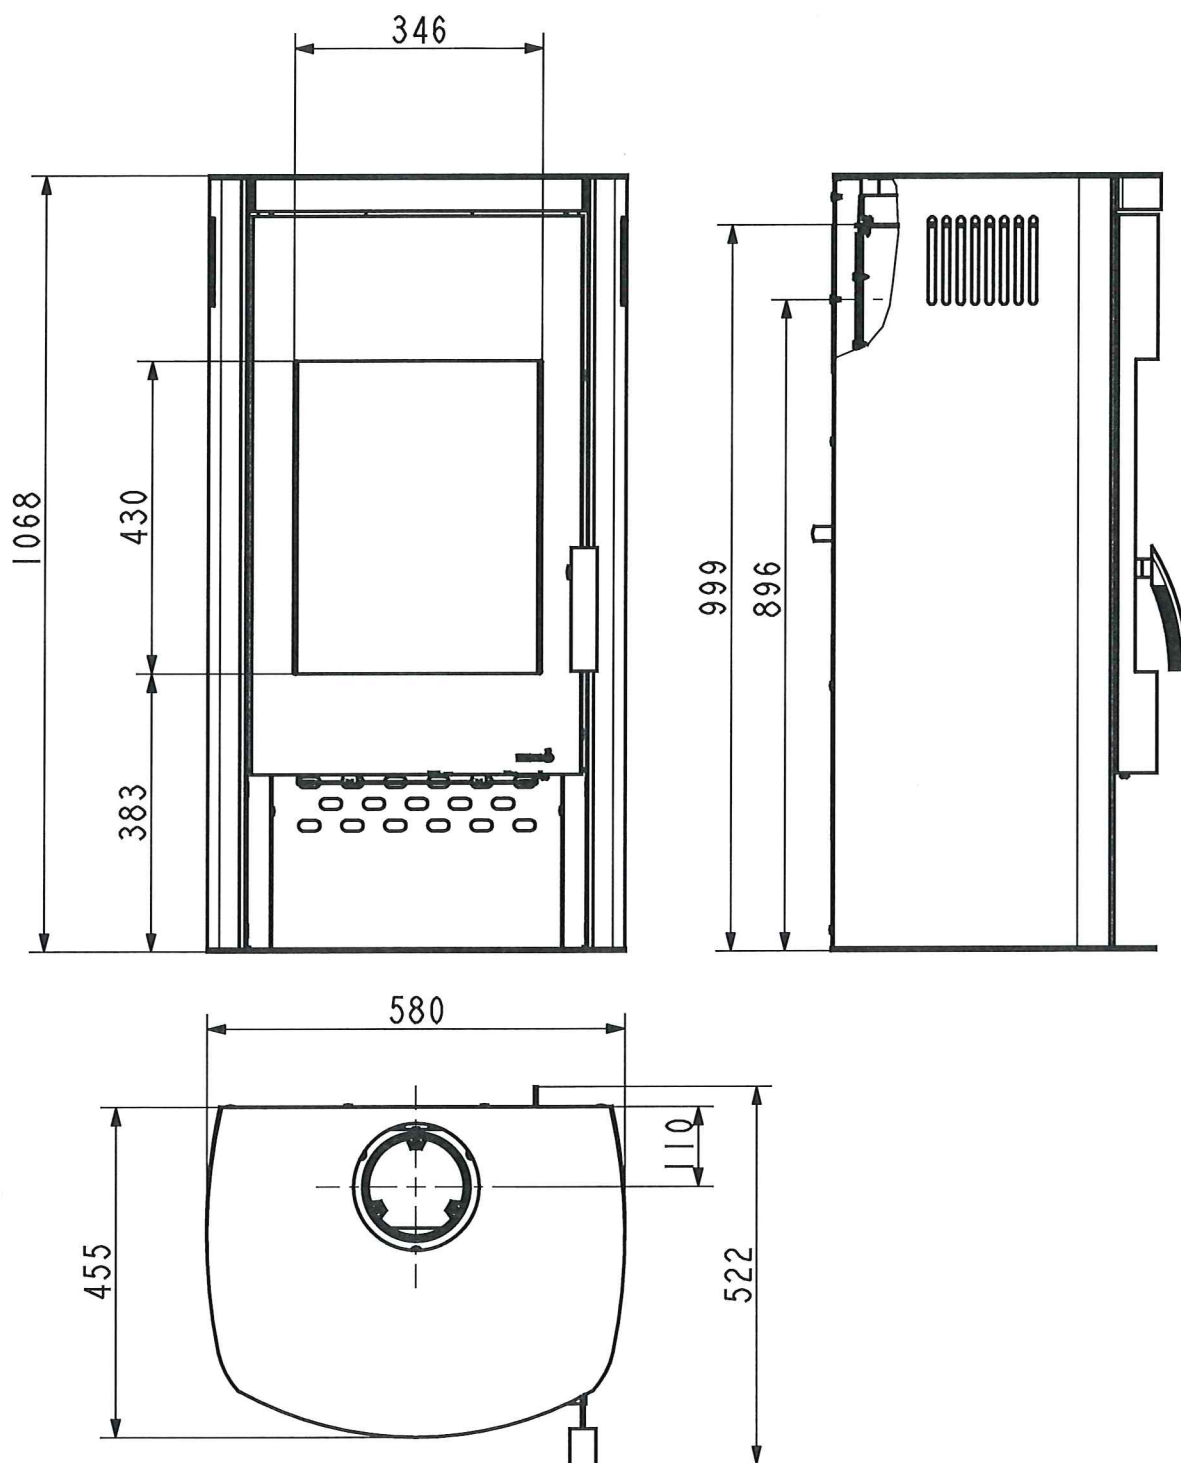

Kódszám	Típus	Teljesítmény	Tömeg
20001018970	COLOGNE	8 kW	114 kg
20001118970	COLOGNE	6 kW	114 kg