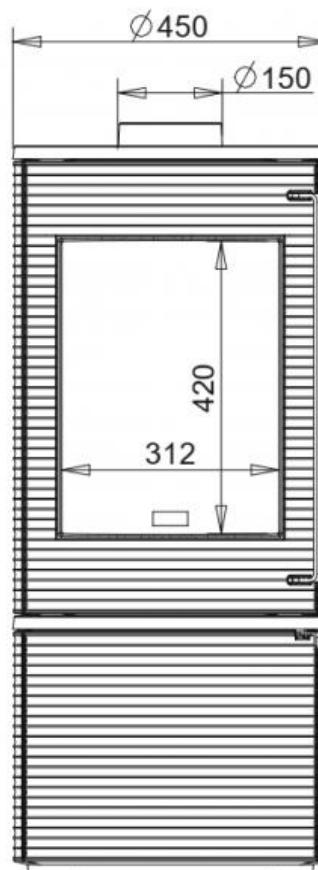

## Oku

Elegantes und zeitloses Design verbunden mit modernster Technik zeichnet unseren Gusskaminofen Oku aus. Eine gerundete, hohe Sichtscheibe gibt den Blick auf das Feuer im großen Brennraum frei. Komplett aus Guss gefertigt garantiert dieser Kaminofen Massivität und Langlebigkeit. Modernste Verbrennungstechnik, extern Air, ein sehr breiter Wärmeleistungsbereich wie eine selbstschließende Feuerraumtüre und Scheibenspülung erfüllen alle Sicherheits- und Komfortstandards.

# TECHNISCHE DATEN

Artikelnummer	G001881410
EAN-Code-Nr.	4025144185419
Zulassung	1.+2.Stufe 1.BImSchV, CE, VKF
CO Zertifikat	Aachen, München, Regensburg
Bauart	1
Nennwärmeleistung kW	7
Wärmeleistungsbereich kW	4,5-7,0
Raumheizvermögen in m <sup>3</sup>	148
Abgasanschluss oben mm	150
Abgasmassenstrom g/s	6
Abgastemperatur am Abgasstutzen °C	332
Notwendiger Förderdruck bei NWL in Pa	12
Maße HxBxT in mm:	1050x450x450
Höhe bis Abgasstutzen oben mm	1050
Brennstoffe	Scheitholz, Holzbriketts
Sichtscheibe H x B mm	420x312
Abstand zu brennbaren Bauteilen hinten mm	600
Abstand zu brennbaren Bauteilen seitlich mm	600
Abstand zu brennbaren Bauteilen vorne mm	800
Gewicht netto kg	139