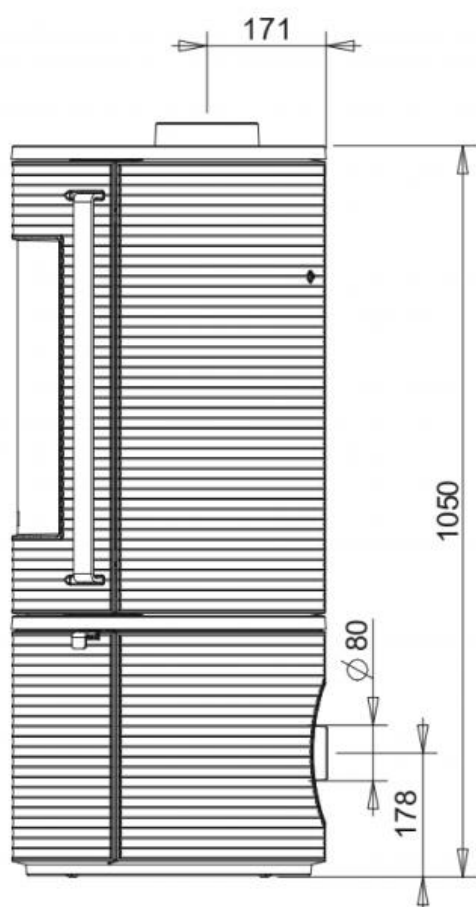

# TECHNISCHE DATEN

Artikelnummer	G001881410
EAN-Code-Nr.	4025144185419
Zulassung	1.+2.Stufe 1.BImSchV, CE, VKF
CO Zertifikat	Aachen, München, Regensburg
Bauart	1
Nennwärmeleistung kW	7
Wärmeleistungsbereich kW	4,5-7,0
Raumheizvermögen in m <sup>3</sup>	148
Abgasanschluss oben mm	150
Abgasmassenstrom g/s	6
Abgastemperatur am Abgasstutzen °C	332
Notwendiger Förderdruck bei NWL in Pa	12
Maße HxBxT in mm:	1050x450x450
Höhe bis Abgasstutzen oben mm	1050
Brennstoffe	Scheitholz, Holzbriketts
Sichtscheibe H x B mm	420x312
Abstand zu brennbaren Bauteilen hinten mm	600
Abstand zu brennbaren Bauteilen seitlich mm	600
Abstand zu brennbaren Bauteilen vorne mm	800
Gewicht netto kg	139