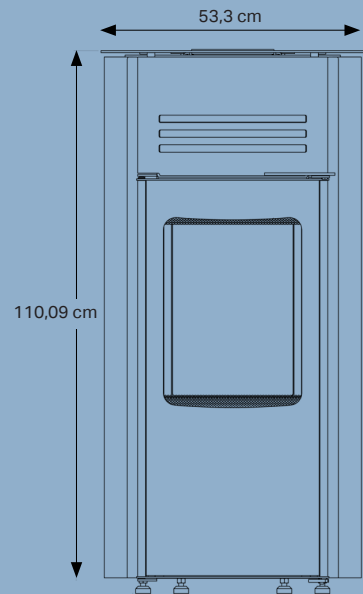

Aduro P1

- Integriertes WLAN-System
- Dänisches Design
- Hermetisch isolierte Brennkammer
- Leichte Bedienung – von überall zu jederzeit

Abstand (cm) zu brennbarem Material

Spezifikationen

Nennwärmeleistung	8 kW
Raumheizvermögen	30-140 m ²
Rauchabgang Durchmesser hinten (optional auch oben)	Ø8 cm
Abstand zu brennbarem Material	Hinter 30 cm, seitlich 30 cm
Außenabmessungen (HxBxT)	110,09 x 53,3 x 54,35 cm
Abstand vom Boden zur Mitte des hinteren Ausgangs	19,68 cm
Gewicht	95 kg
Material	Der Stahl ist pulverbeschichtet
Wirkungsgrad	92% (3 kW) / 91% (8 kW)
Holzpellet Kapazität	15 kg
Brennstoffe	Pellets: Ø6 mm, maximale Länge 40 mm. Pellets in ENplus A1 Qualität (gemäß Bedienungsanleitung).
Zulassungen	EN14785, CE & Ecodesign 2022
Energieeffizienzklasse	A+
Energieeffizienzindex	122