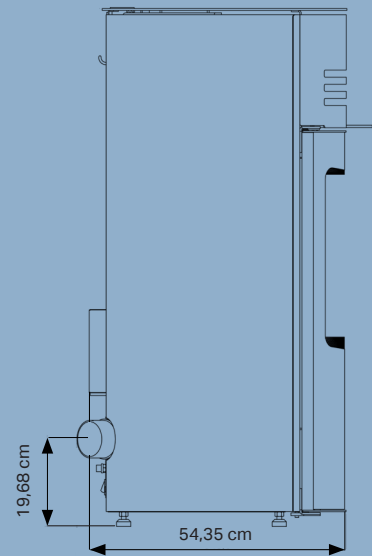

Aduro P1

- Integriertes WLAN-System
- Dänisches Design
- Hermetisch isolierte Brennkammer
- Leichte Bedienung – von überall zu jederzeit

Abstand (cm) zu brennbarem Material

Spezifikationen

Nennwärmeleistung	8 kW
Raumheizvermögen	30-140 m ²
Rauchabgang Durchmesser hinten (optional auch oben)	Ø8 cm
Abstand zu brennbarem Material	Hinter 30 cm, seitlich 30 cm
Außenabmessungen (HxBxT)	110,09 x 53,3 x 54,35 cm
Abstand vom Boden zur Mitte des hinteren Ausgangs	19,68 cm
Gewicht	95 kg
Material	Der Stahl ist pulverbeschichtet
Wirkungsgrad	92% (3 kW) / 91% (8 kW)
Holzpellet Kapazität	15 kg
Brennstoffe	Pellets: Ø6 mm, maximale Länge 40 mm. Pellets in ENplus A1 Qualität (gemäß Bedienungsanleitung).
Zulassungen	EN14785, CE & Ecodesign 2022
Energieeffizienzklasse	A+
Energieeffizienzindex	122