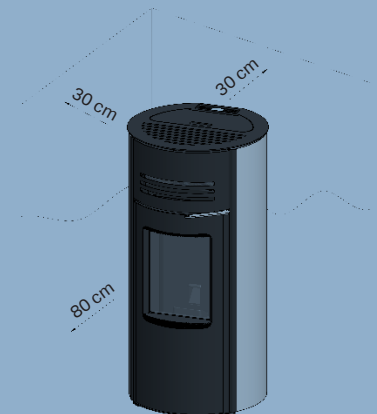

Aduro P1

- Integriertes WLAN-System
- Dänisches Design
- Hermetisch isolierte Brennkammer
- Leichte Bedienung – von überall zu jederzeit

Abstand (cm) zu brennbarem Material

Spezifikationen

Nennwärmeleistung	8 kW
Raumheizvermögen	30-140 m ²
Rauchabgang Durchmesser hinten (optional auch oben)	Ø8 cm
Abstand zu brennbarem Material	Hinter 30 cm, seitlich 30 cm
Außenabmessungen (HxBxT)	110,09 x 53,3 x 54,35 cm
Abstand vom Boden zur Mitte des hinteren Ausgangs	19,68 cm
Gewicht	95 kg
Material	Der Stahl ist pulverbeschichtet
Wirkungsgrad	92% (3 kW) / 91% (8 kW)
Holzpellet Kapazität	15 kg
Brennstoffe	Pellets: Ø6 mm, maximale Länge 40 mm. Pellets in ENplus A1 Qualität (gemäß Bedienungsanleitung).
Zulassungen	EN14785, CE & Ecodesign 2022
Energieeffizienzklasse	A+
Energieeffizienzindex	122