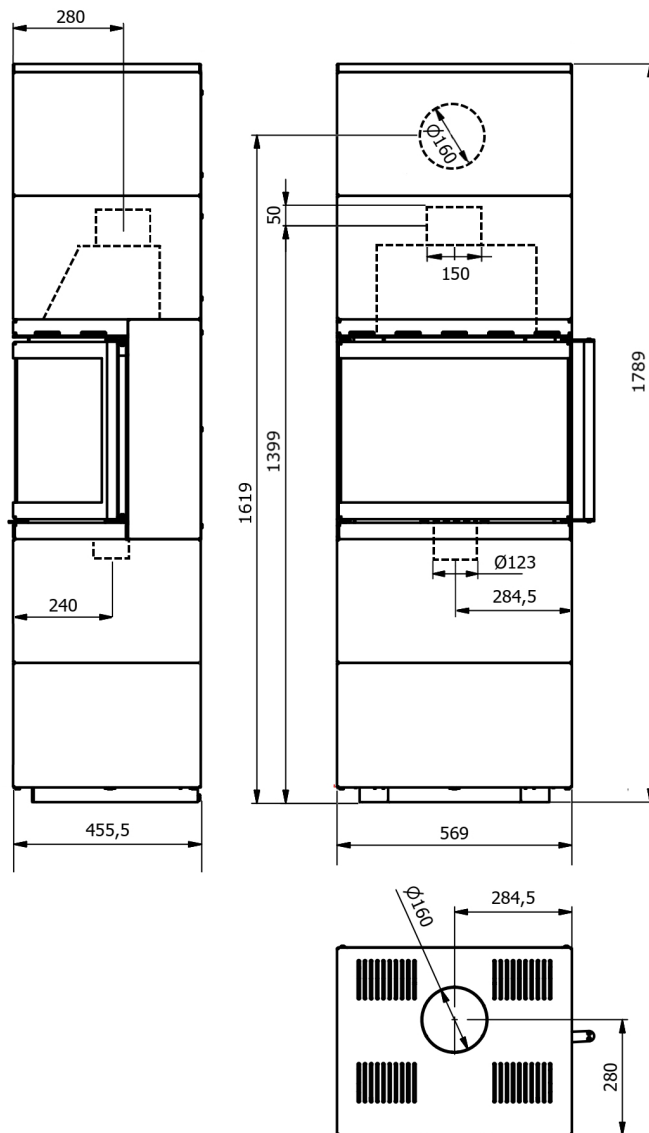

Modulo 57/180 U schwarz

Mit seiner einfache Linienführung und grosser Panoramasscheibe garantiert der Modulo vollen Flammgenuss aus allen Winkeln. Schneller Aufbau, pflegeleichte Oberfläche, modernste Verbrennungstechnik, geräumiger Brennraum mit Vermiculite garantiert Komfort und Feuererlebnisse. Mit eine selbstschliessende Feuerraumtür und Scheibenspülung erfüllen Modulo alle Sicherheits- und Komfortstandards.

TECHNISCHE DATEN

Artikelnummer	G001146180
EAN-Code-Nr.	4025144113221
Zulassung	2.Stufe 1.BImSchV, CE, 15aB-VG,
Nennwärmeleistung kW	6
Wärmeleistungsbereich kW	3,0-6,1
Raumheizvermögen in m ³	116
Abgasanschluss oben und hinten mm	150
Abgasmassenstrom g/s	5,5
Abgastemperatur am Abgasstutzen °C	284
Notwendiger Förderdruck bei NWL in Pa	12
Maße H×B×T in mm:	1789x564x455,5
Höhe bis Mitte Abgasstutzen hinten mm	1619
Höhe bis Abgasstutzen oben mm	1399
Brennstoffe	Scheitholz, Holzbriketts
Sichtscheibe H x B mm	300x500
Brennraum B x T x H mm	380x280x400
Abstand zu brennbaren Bauteilen hinten mm	300
Abstand zu brennbaren Bauteilen seitlich mm	800
Abstand zu brennbaren Bauteilen vorne mm	800
Gewicht netto kg	161