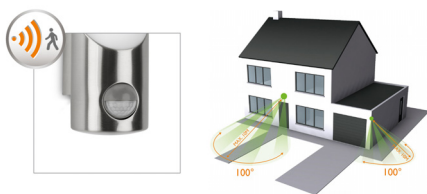

Einladendes und beruhigendes Licht

Der Bewegungssensor schaltet das Licht automatisch ein, wenn Sie nach Hause kommen, und informiert Sie, wenn sich jemand Ihrem Zuhause nähert.

Qualitativ hochwertiges Material

Diese Philips Leuchte wurde speziell für Außenbereiche entwickelt. Sie ist äußerst robust und langlebig und beleuchtet so Ihren Garten Nacht für Nacht. Sie besteht aus qualitativ hochwertigem Edelstahl.