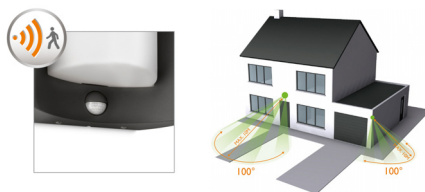

### Einladendes und beruhigendes Licht

Der Bewegungssensor schaltet das Licht automatisch ein, wenn Sie nach Hause kommen, und informiert Sie, wenn sich jemand Ihrem Zuhause nähert.